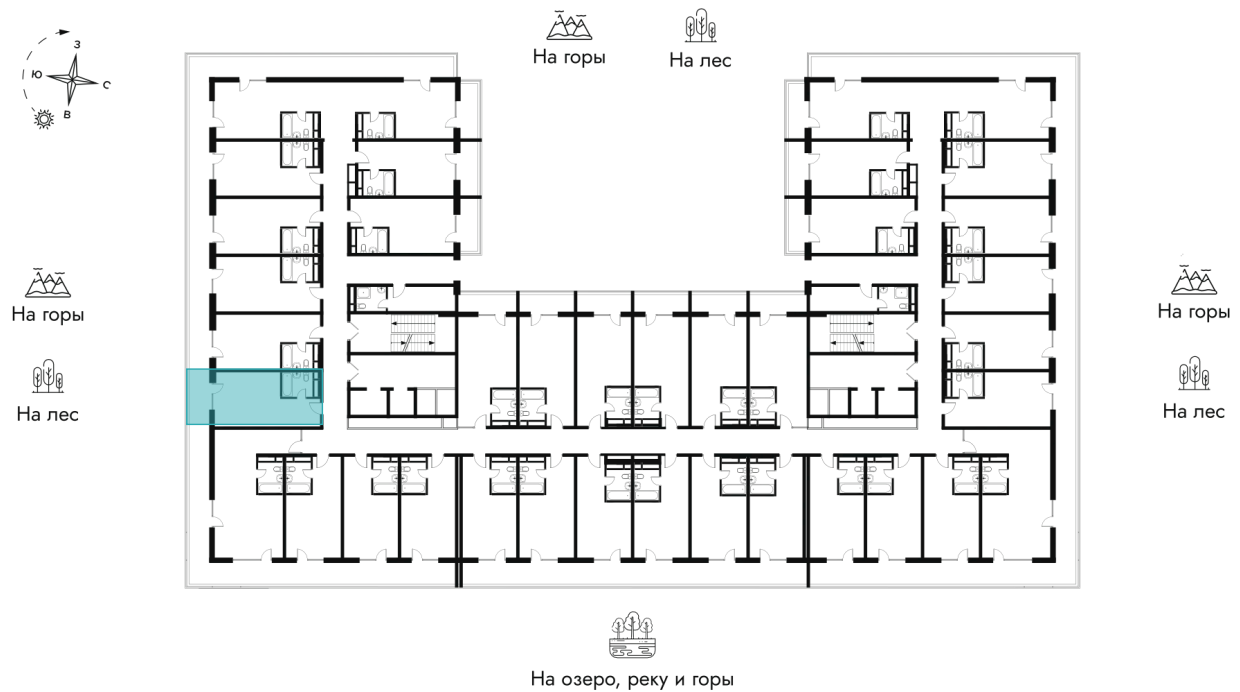

На этаже 8

Студия 36.9 м²

Адрес офиса продаж

Алтайский край, Алтайский р-н, тер ОЭЗ
туристско-рекреационного типа

05.07.2026 03:48 (Мск)

Не является публичной офертой, цена может быть
скорректирована.
Информация взята с сайта «altay-apart.ru».