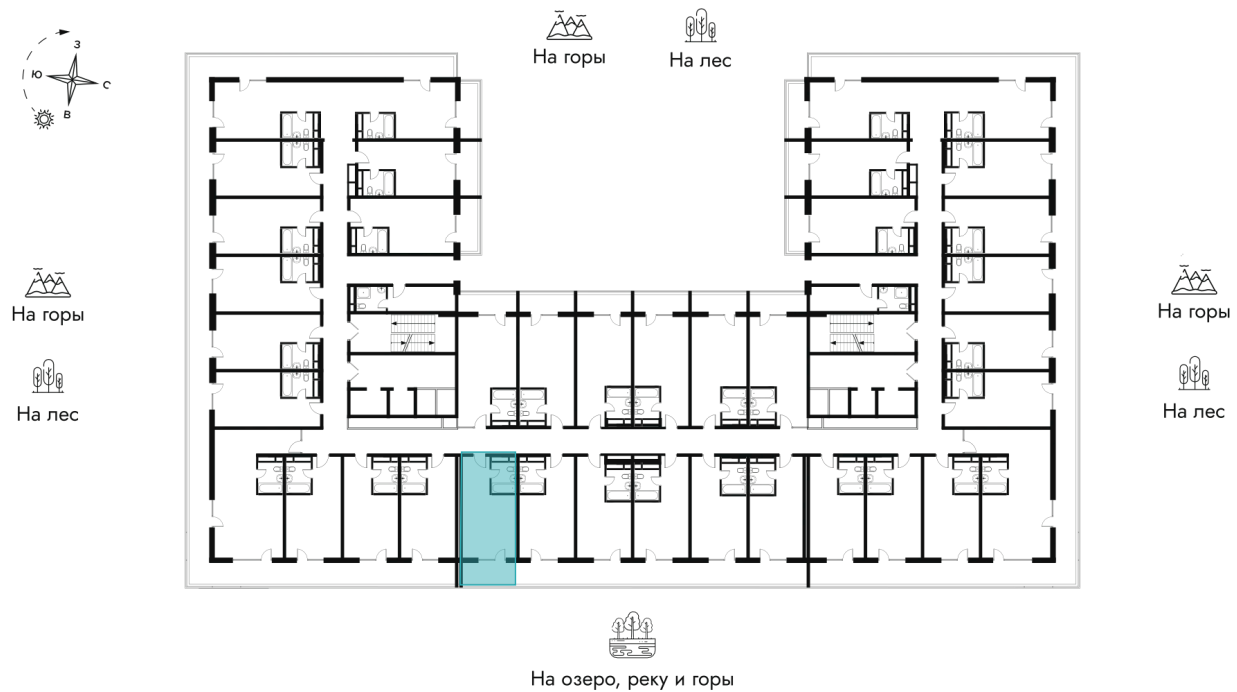

На этаже 8

Студия 35.3 м²

Адрес офиса продаж

Алтайский край, Алтайский р-н, тер ОЭЗ
туристско-рекреационного типа

21.05.2026 01:39 (Мск)

Не является публичной офертой, цена может быть
скорректирована.
Информация взята с сайта «altay-apart.ru».