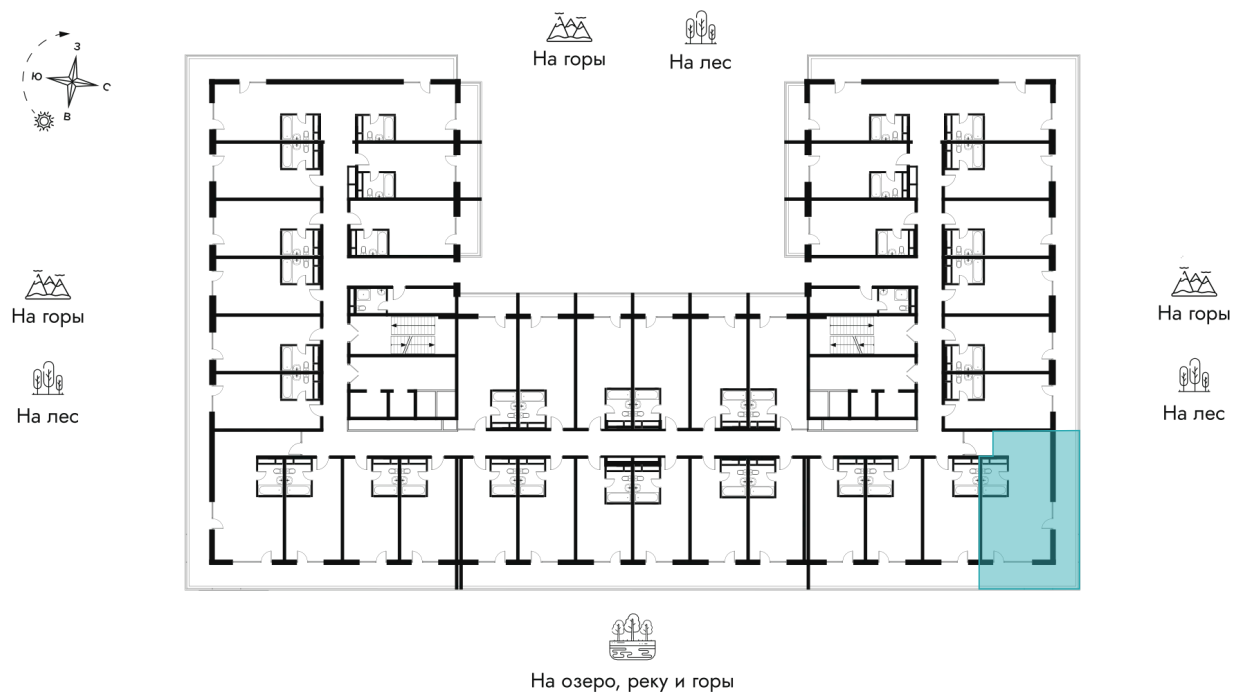

На этаже 6

Студия 75.9 м²

Адрес офиса продаж

Алтайский край, Алтайский р-н, тер ОЭЗ
туристско-рекреационного типа

18.06.2026 13:44 (МСК)

Не является публичной офертой, цена может быть
скорректирована.
Информация взята с сайта «altay-apart.ru».