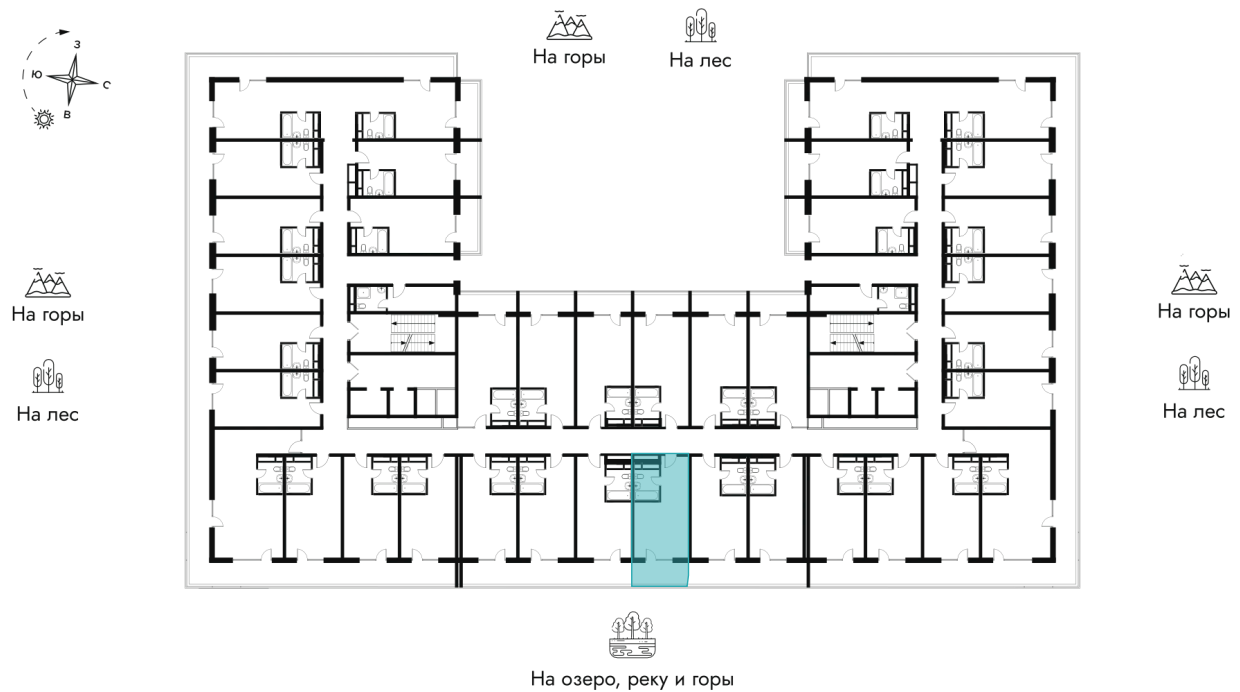

На этаже 8

Студия 35.3 м²

Адрес офиса продаж

Алтайский край, Алтайский р-н, тер ОЭЗ
туристско-рекреационного типа

21.05.2026 01:38 (Мск)

Не является публичной офертой, цена может быть
скорректирована.

Информация взята с сайта «altay-apart.ru».