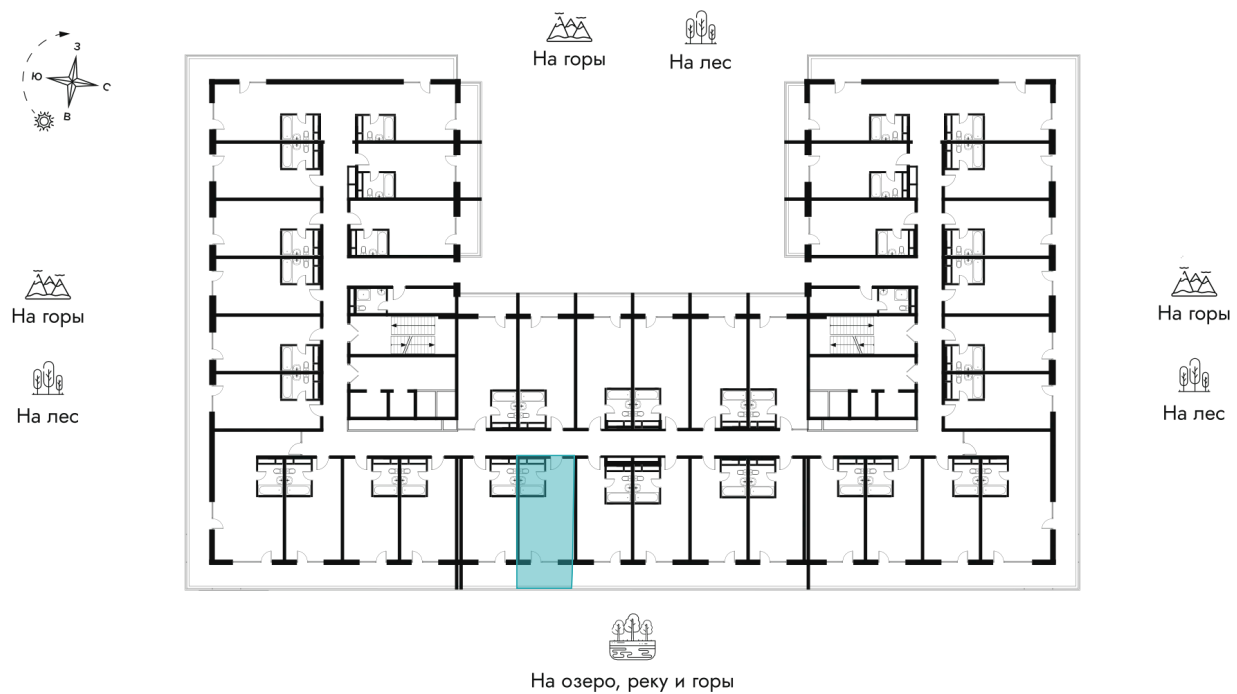

На этаже 8

Студия 34.3 м²

Адрес офиса продаж

Алтайский край, Алтайский р-н, тер ОЭЗ
туристско-рекреационного типа

21.05.2026 01:38 (Мск)

Не является публичной офертой, цена может быть
скорректирована.

Информация взята с сайта «altay-apart.ru».