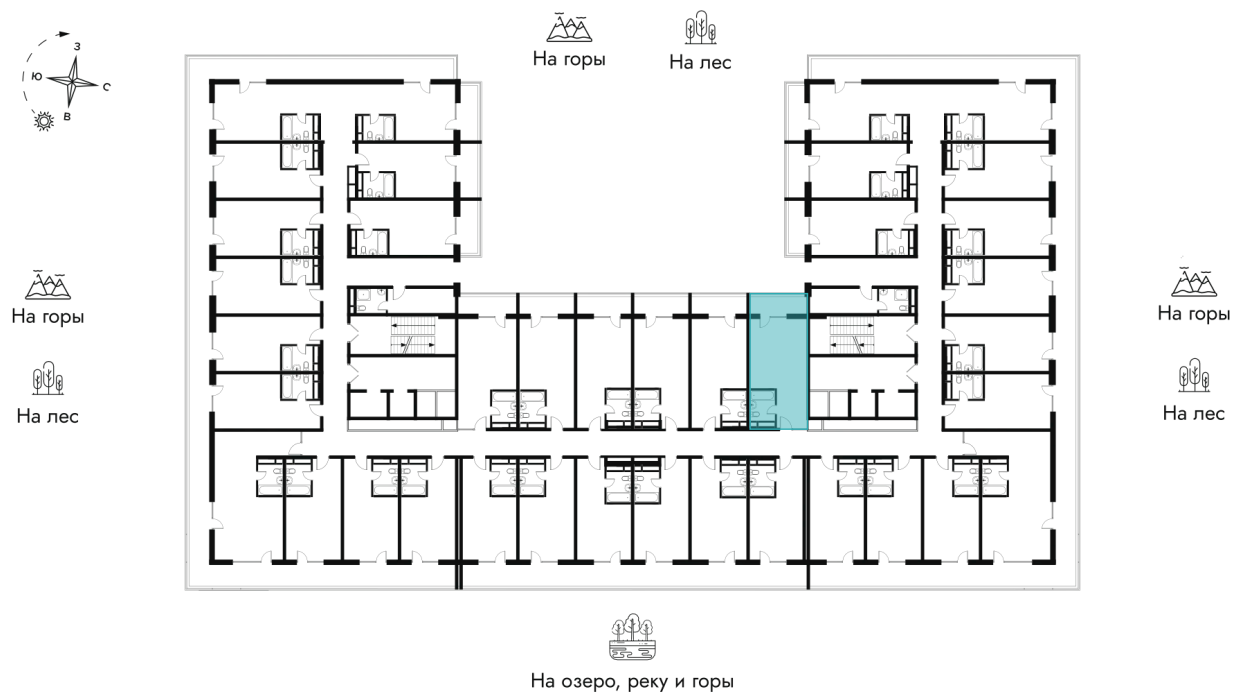

На этаже 6

Студия 38 м²

Адрес офиса продаж

Алтайский край, Алтайский р-н, тер ОЭЗ
туристско-рекреационного типа

03.06.2026 11:55 (Мск)

Не является публичной офертой, цена может быть
скорректирована.
Информация взята с сайта «altay-apart.ru».