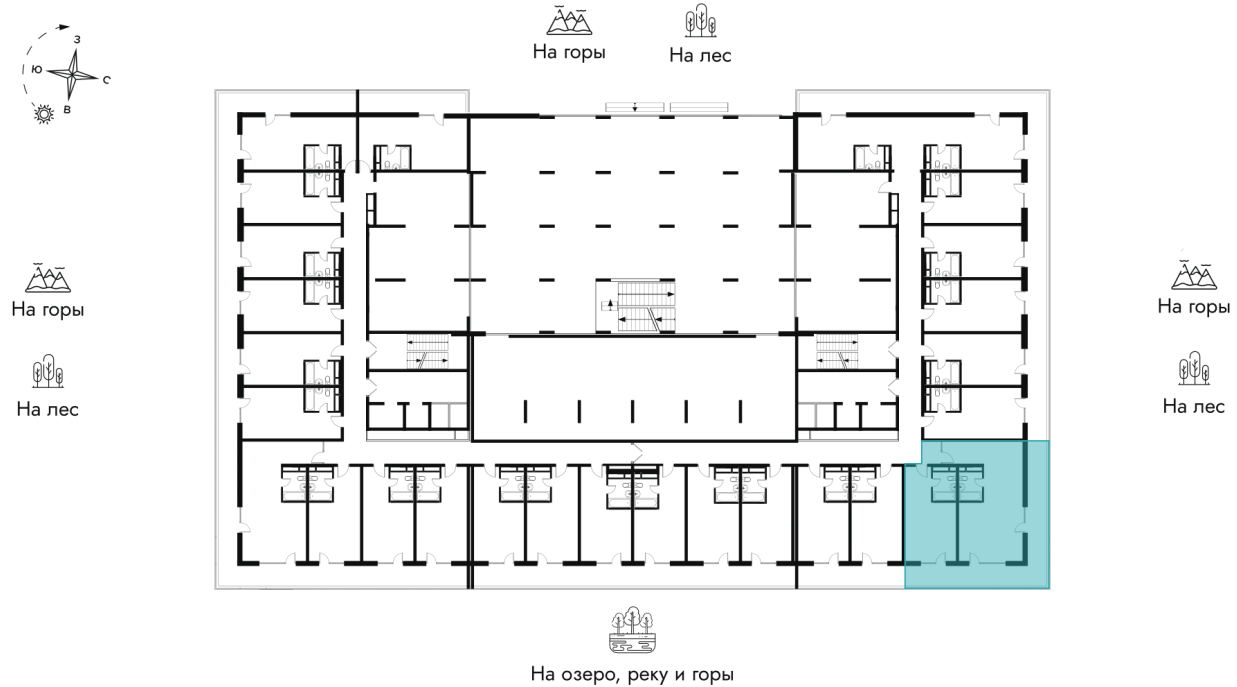

Очередь 2 - Корпус 1

Этаж

2

Секция

1

Сдача

2 кв. 2027

На этаже 2

2 КОМНАТНАЯ 111 М²

На генплане Очередь 2 – Корпус 1

2 КОМНАТНАЯ 111 м²

Адрес офиса продаж

Алтайский край, Алтайский р-н, тер ОЭЗ туристско-рекреационного типа

05.05.2026 12:52 (Мск)

Не является публичной офертой, цена может быть скорректирована. Информация взята с сайта «altay-apart.ru»