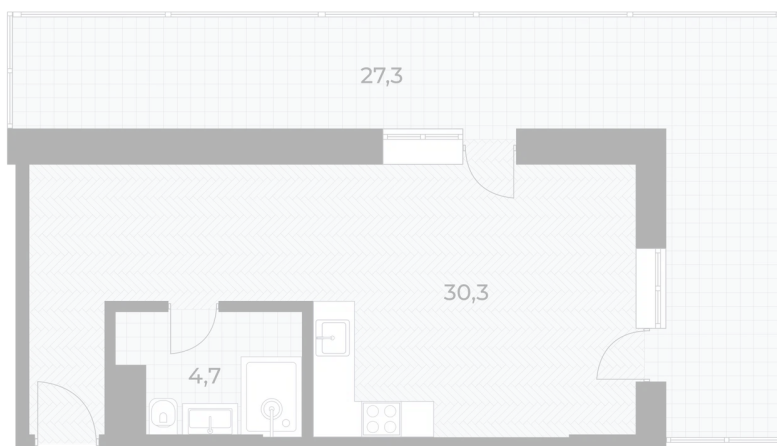

Номер: 340

Студия 62.4 м²

Отсканируйте QR-код и
смотрите на сайте altay-
apart.ru

Цена по запросу

Высокие потолки

Дизайнерский ремонт

Видовая

С мебелью