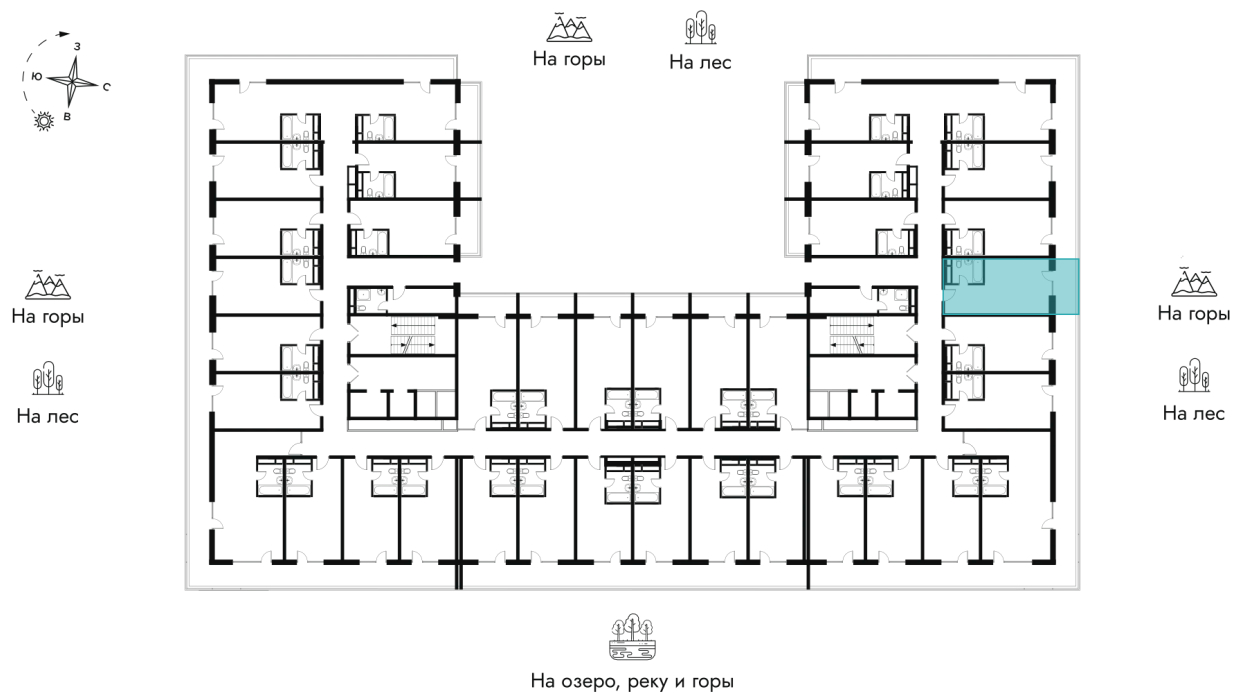

На этаже 8

Студия 36.5 м²

Адрес офиса продаж

Алтайский край, Алтайский р-н, тер ОЭЗ
туристско-рекреационного типа

21.05.2026 01:41 (Мск)

Не является публичной офертой, цена может быть
скорректирована.

Информация взята с сайта «altay-apart.ru».