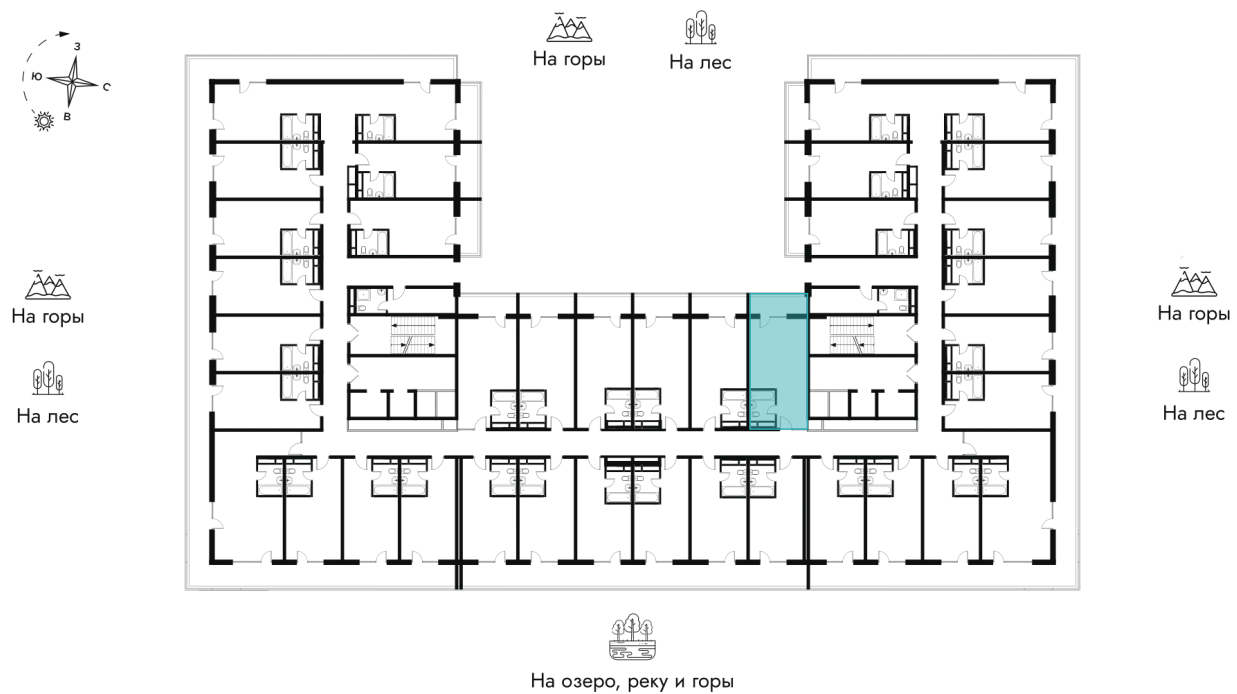

На этаже 7

Студия 38 м²

Адрес офиса продаж

Алтайский край, Алтайский р-н, тер ОЭЗ
туристско-рекреационного типа

05.07.2026 03:53 (Мск)

Не является публичной офертой, цена может быть
скорректирована.
Информация взята с сайта «altay-apart.ru».