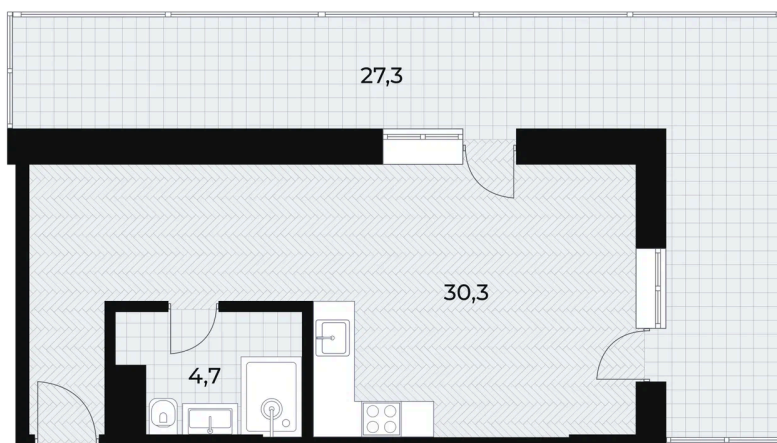

Номер: 515

Студия 62.2 м²

Отсканируйте QR-код и
смотрите на сайте altay-
apart.ru

29 130 000 руб.

В ипотеку от 128 669 руб.

Высокие потолки

Дизайнерский ремонт

Видовая

С мебелью

С техникой

Угловая

С балконом

С лоджией

Угловое остекление

Старт продаж

Кухня-гостиная