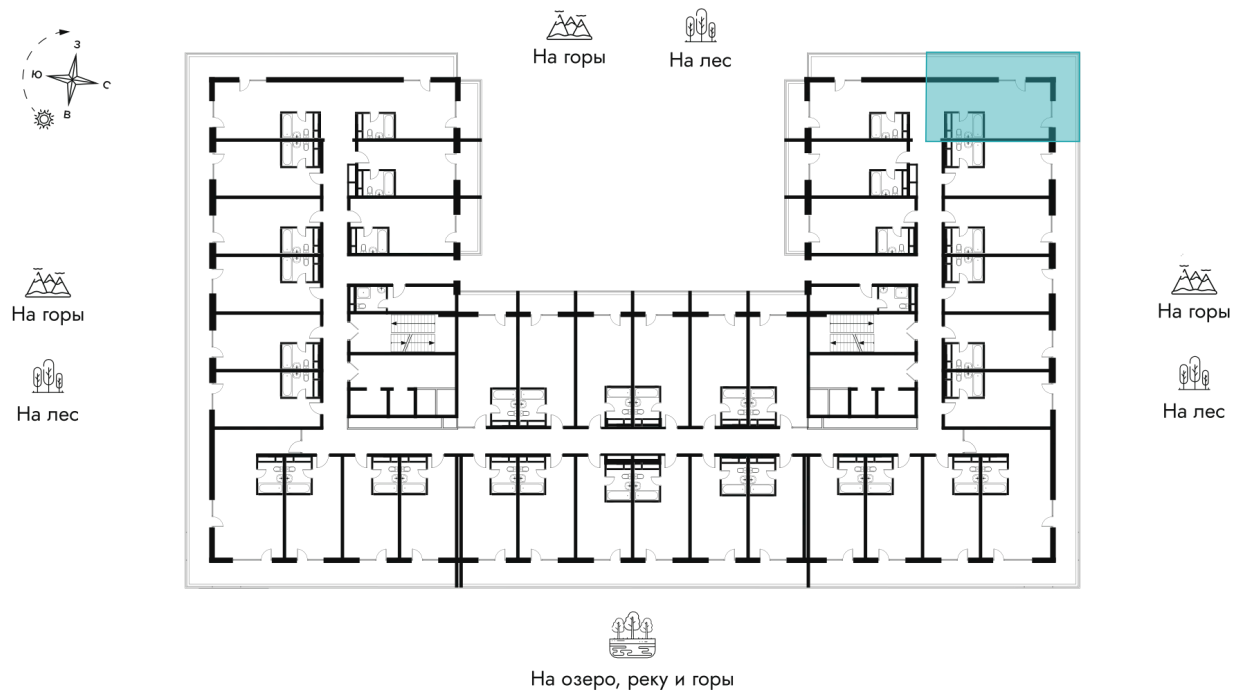

Корпус

Очередь 2 - Корпус 1

Этаж

5

Секция

1

Сдача

2 кв. 2027

На этаже 5

Студия 62.2 м²

На генплане Очередь 2 – Корпус 1

Студия 62.2 м²

Адрес офиса продаж

Алтайский край, Алтайский р-н, тер ОЭЗ туристско-рекреационного типа

18.04.2026 23:57 (Мск)

Не является публичной офертой, цена может быть скорректирована. Информация взята с сайта «altay-apart.ru»