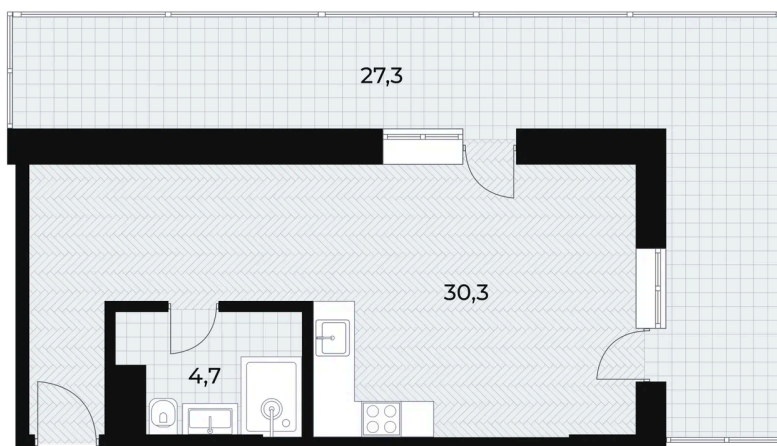

Номер: 515

Отсканируйте QR-код и
смотрите на сайте altay-
apart.ru

Студия 62.2 м²

29 130 000 руб.

В ипотеку от 128 669 руб.

Высокие потолки

Дизайнерский ремонт

Видовая

С мебелью

С техникой

Угловая

С балконом

С лоджией

Угловое остекление

Старт продаж

Кухня-гостиная

Корпус

Очередь 2 - Корпус 1

Этаж

5

Секция

1

Сдача

2 кв. 2027

На этаже 5

Студия 62.2 м²

На генплане Очередь 2 – Корпус 1

Студия 62.2 м²

Адрес офиса продаж

Алтайский край, Алтайский р-н, тер ОЭЗ туристско-рекреационного типа

18.04.2026 23:57 (Мск)

Не является публичной офертой, цена может быть скорректирована. Информация взята с сайта «altay-apart.ru»