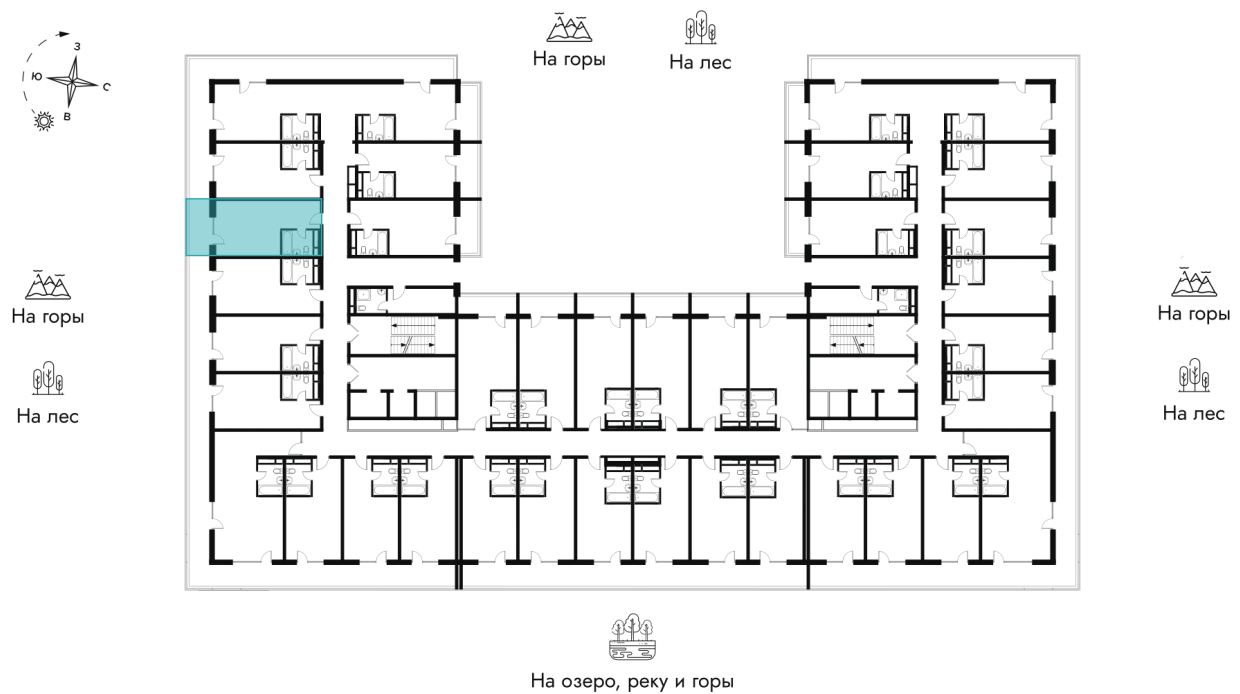

На этаже 7

Студия 36.5 м²

Адрес офиса продаж

Алтайский край, Алтайский р-н, тер ОЭЗ
туристско-рекреационного типа

05.07.2026 03:48 (Мск)

Не является публичной офертой, цена может быть
скорректирована.
Информация взята с сайта «altay-apart.ru».