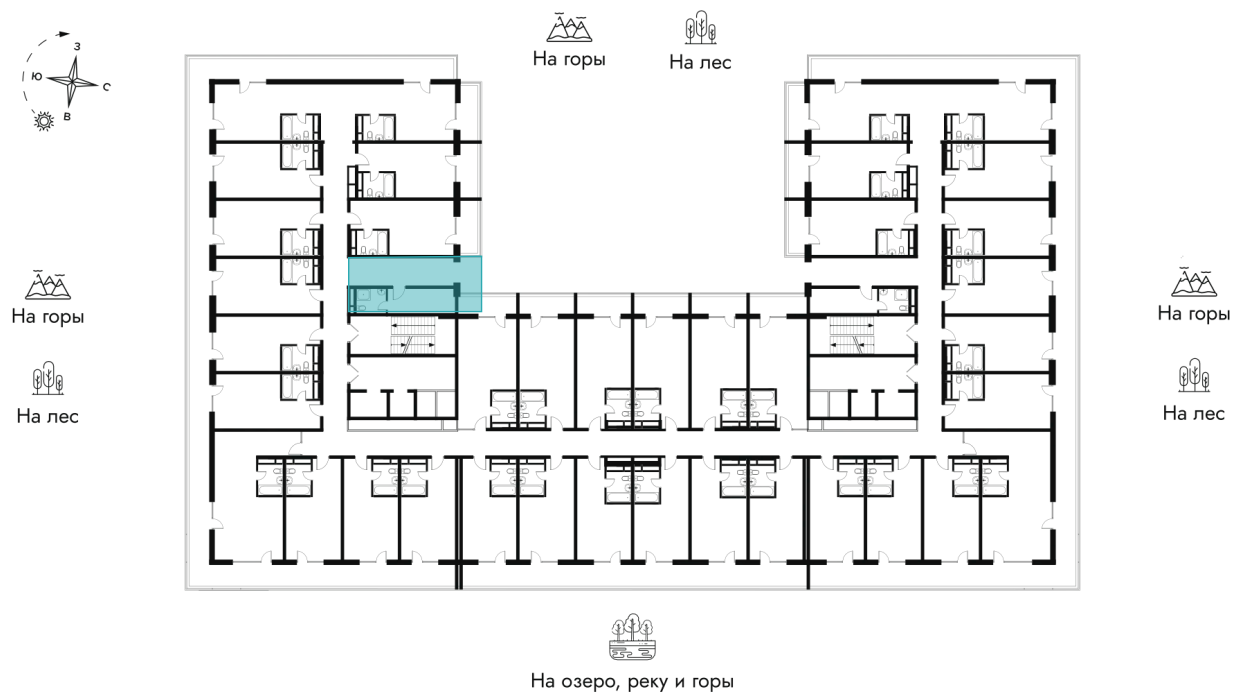

На генплане Очередь 2 – Корпус 1

Студия 34.8 м²

Адрес офиса продаж
Алтайский край, Алтайский р-н, тер ОЭЗ
туристско-рекреационного типа

05.07.2026 06:23 (Мск)

Не является публичной офертой, цена может быть
скорректирована.
Информация взята с сайта «altay-apart.ru».