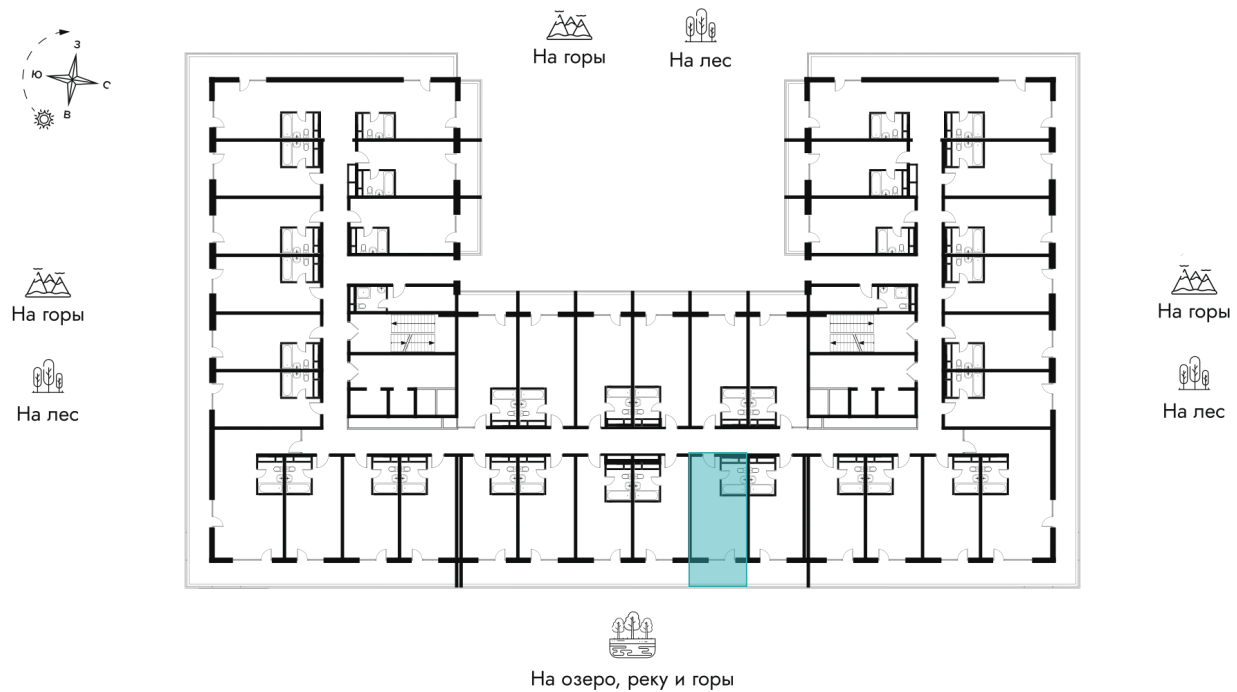

На этаже 8

Студия 36.6 м²

Адрес офиса продаж

Алтайский край, Алтайский р-н, тер ОЭЗ
туристско-рекреационного типа

21.05.2026 01:41 (МСК)

Не является публичной офертой, цена может быть
скорректирована.
Информация взята с сайта «altay-apart.ru».