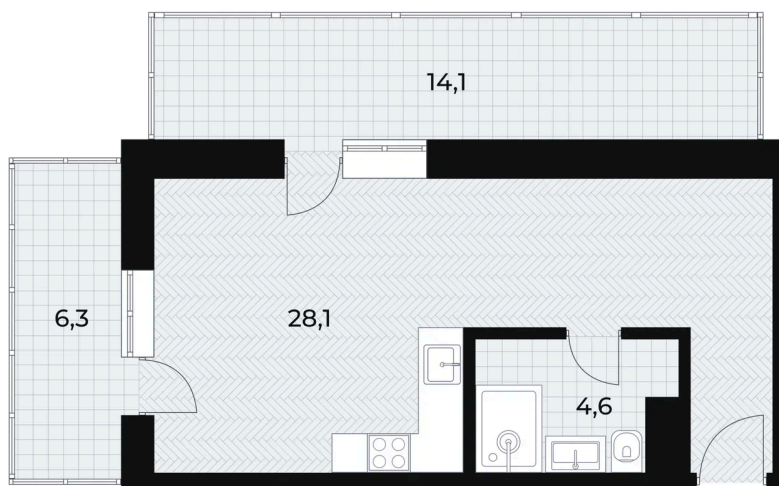

Номер: 614

Студия 58.2 м²

Отсканируйте QR-код и
смотрите на сайте altay-
apart.ru

30 418 000 руб.

В ипотеку от 134 358 руб.

Высокие потолки

Дизайнерский ремонт

Видовая

С мебелью

С техникой

С балконом

С лоджией

Старт продаж

Кухня-гостиная

Корпус	Очередь 2 - Корпус 1	Этаж	6
Секция	1	Сдача	2 кв. 2027

Адрес офиса продаж