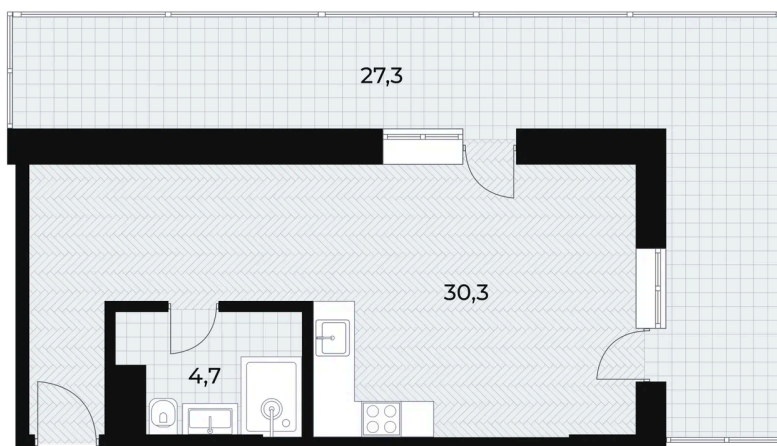

Номер: 715

Студия 61.9 м²

Отсканируйте QR-код и
смотрите на сайте altay-
apart.ru

37 152 500 руб.

Высокие потолки

Дизайнерский ремонт

Видовая

С мебелью