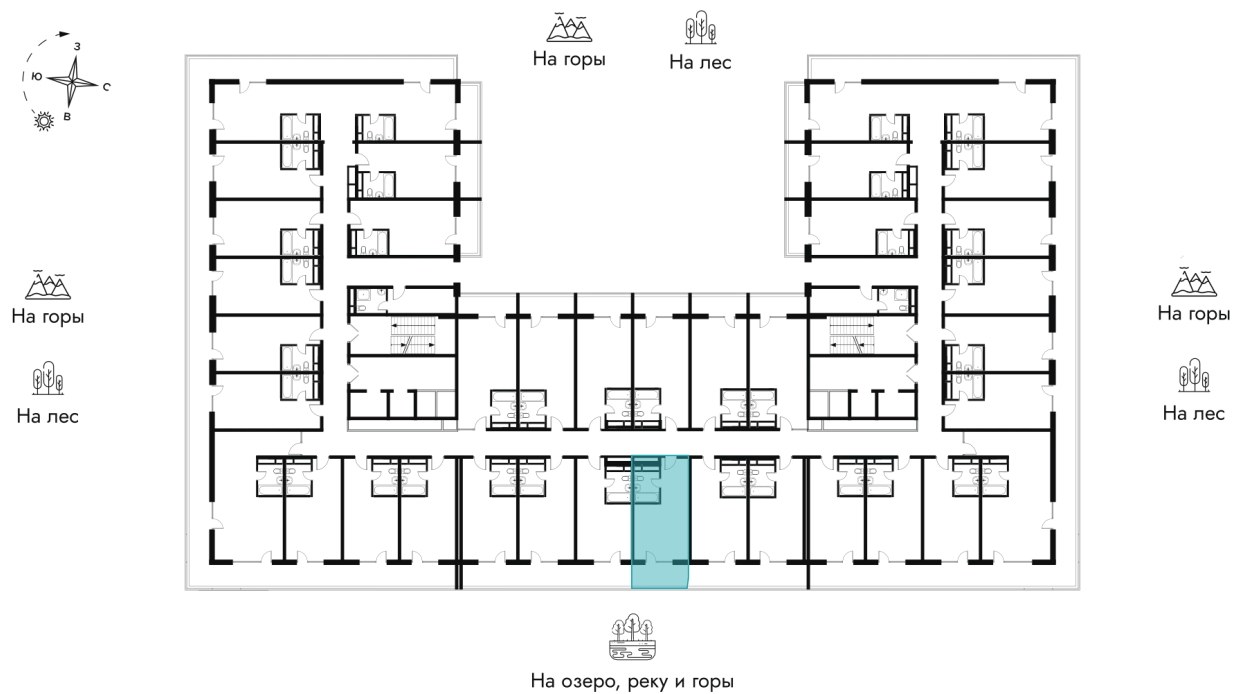

На этаже 7

Студия 34.3 м²

Адрес офиса продаж

Алтайский край, Алтайский р-н, тер ОЭЗ
туристско-рекреационного типа

05.07.2026 03:51 (Мск)

Не является публичной офертой, цена может быть
скорректирована.
Информация взята с сайта «altay-apart.ru».