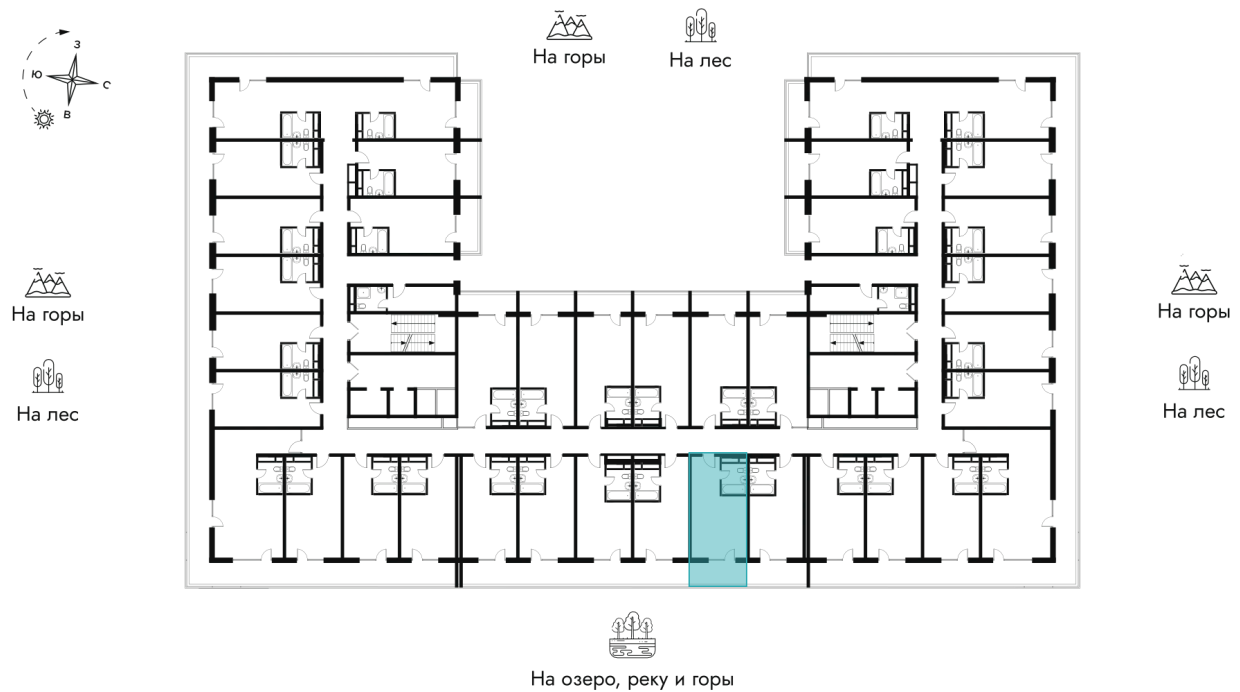

На этаже 7

Студия 35.3 м²

Адрес офиса продаж

Алтайский край, Алтайский р-н, тер ОЭЗ
туристско-рекреационного типа

05.07.2026 03:53 (Мск)

Не является публичной офертой, цена может быть
скорректирована.
Информация взята с сайта «altay-apart.ru».