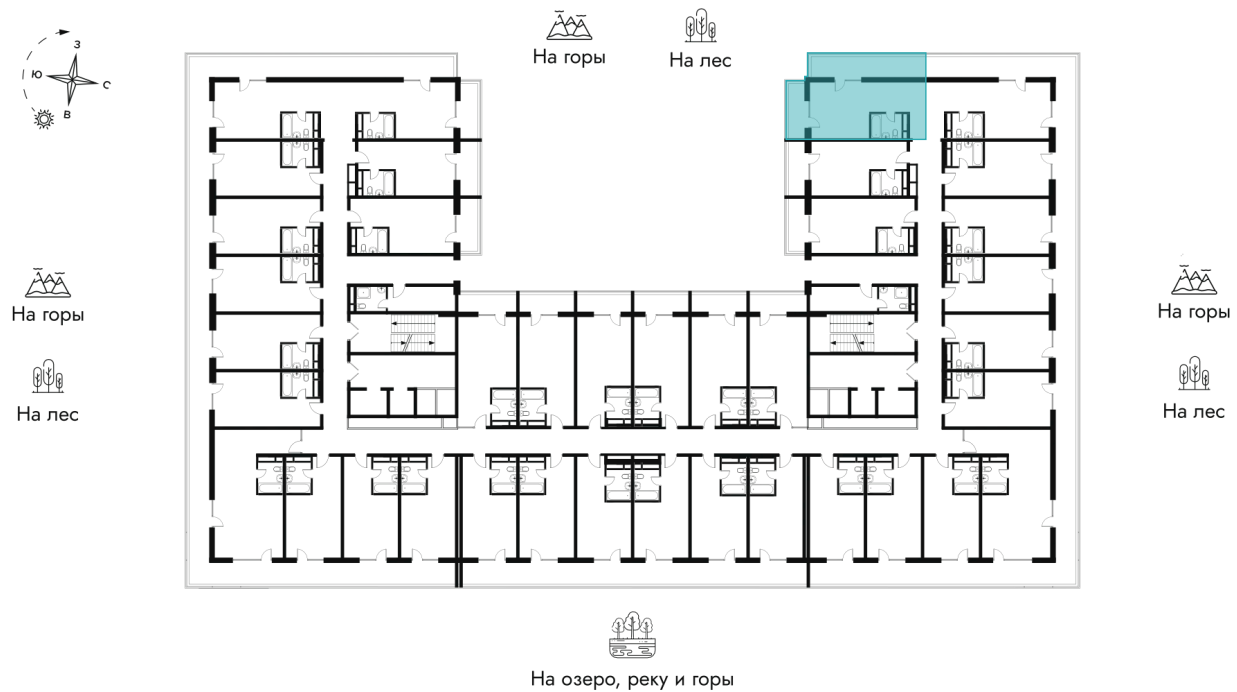

На этаже 4

Студия 58.6 м²

Адрес офиса продаж

Алтайский край, Алтайский р-н, тер ОЭЗ
туристско-рекреационного типа

30.05.2026 21:24 (Мск)

Не является публичной офертой, цена может быть
скорректирована.

Информация взята с сайта «altay-apart.ru».