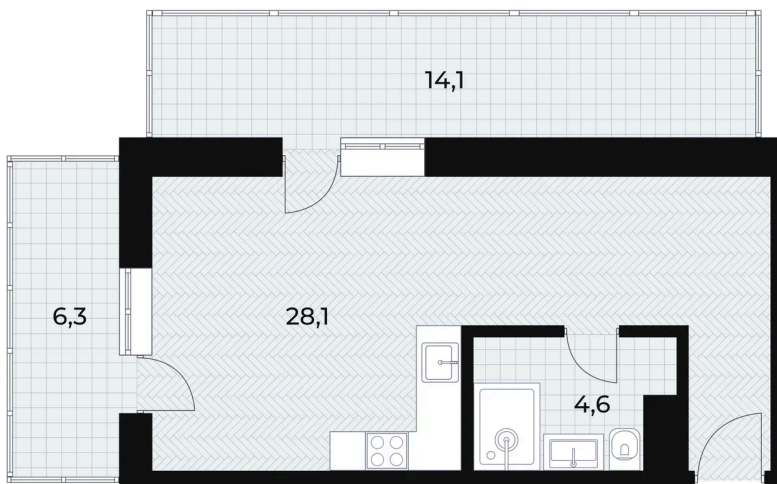

Номер: 414

Студия 58.6 м²

Отсканируйте QR-код и
смотрите на сайте altay-
apart.ru

26 448 000 руб.

В ипотеку от 116 822 руб.

Высокие потолки

Дизайнерский ремонт

Видовая

С мебелью

С техникой

С балконом

С лоджией

Старт продаж

Кухня-гостиная

Корпус	Очередь 2 - Корпус 1	Этаж	4
Секция	1	Сдача	2 кв. 2027

Адрес офиса продаж