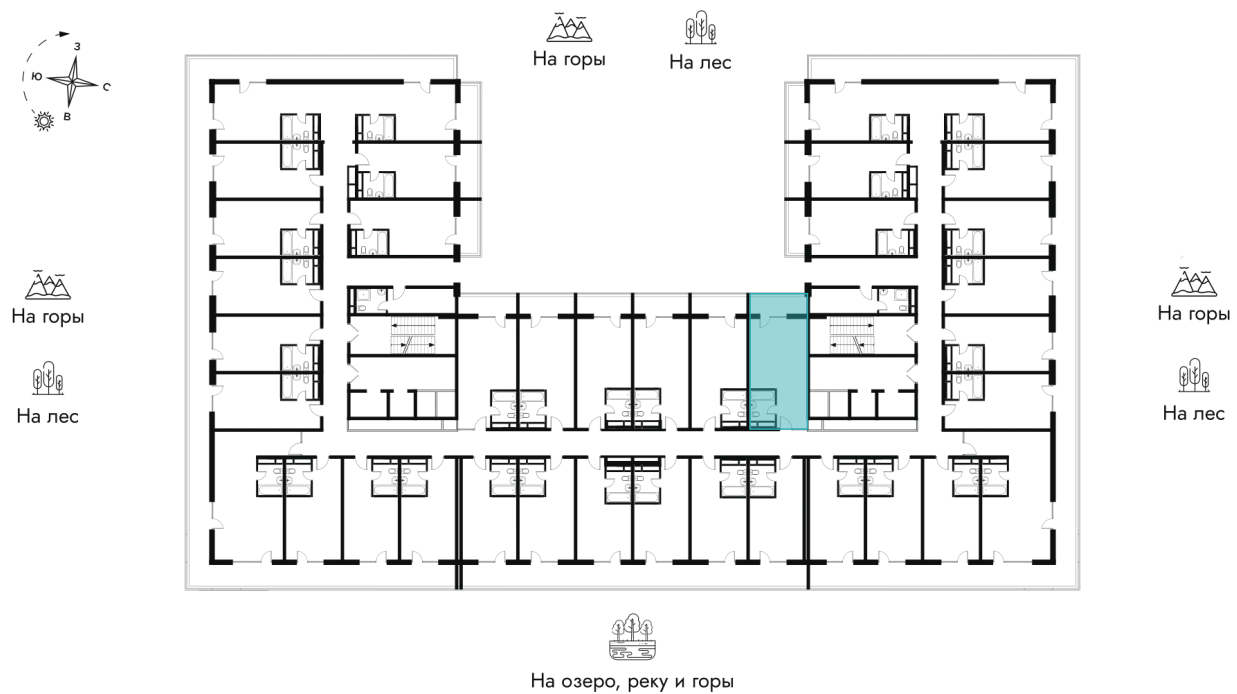

С техникой

С балконом

С лоджией

Старт продаж

Кухня-гостиная

Корпус	Очередь 2 - Корпус 1	Этаж	5
Секция	1	Сдача	2 кв. 2027

Адрес офиса продаж

Алтайский край, Алтайский р-н, тер ОЭЗ
туристско-рекреационного типа

17.06.2026 12:01 (Мск)

Не является публичной офертой, цена может быть
скорректирована.

Информация взята с сайта «altay-apart.ru».

На этаже 5

Студия 38.3 м²

Адрес офиса продаж

Алтайский край, Алтайский р-н, тер ОЭЗ
туристско-рекреационного типа