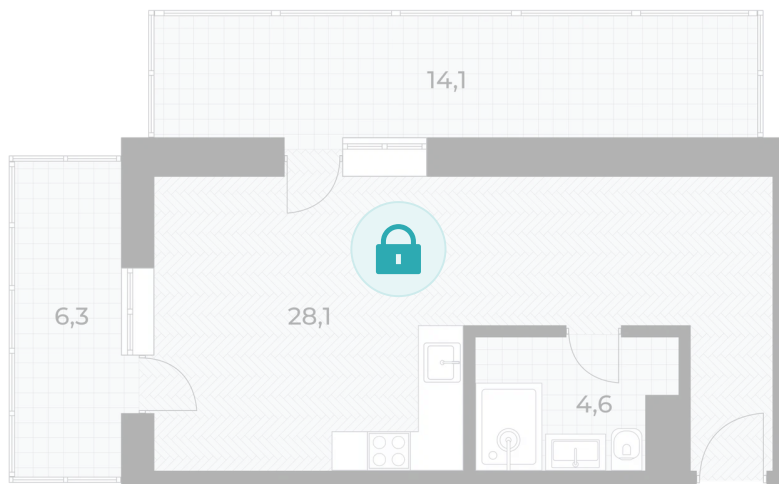

Номер: 441

Студия 58.4 м²

Отсканируйте QR-код и
смотрите на сайте altay-
apart.ru

Цена по запросу

Высокие потолки

Дизайнерский ремонт

Видовая

С мебелью