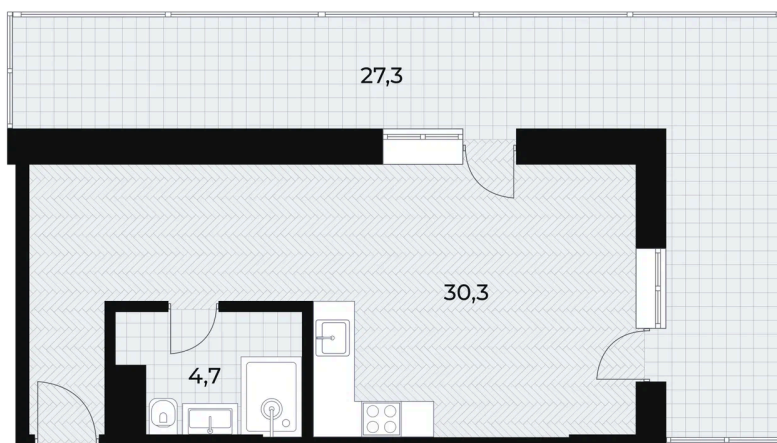

Номер: 815

Студия 61.9 м²

Отсканируйте QR-код и
смотрите на сайте altay-
apart.ru

40 530 000 руб.

В ипотеку от 179 023 руб.

Высокие потолки

Дизайнерский ремонт

Видовая

С мебелью

С техникой

Угловая

С балконом

С лоджией

Угловое остекление

Старт продаж

Кухня-гостиная