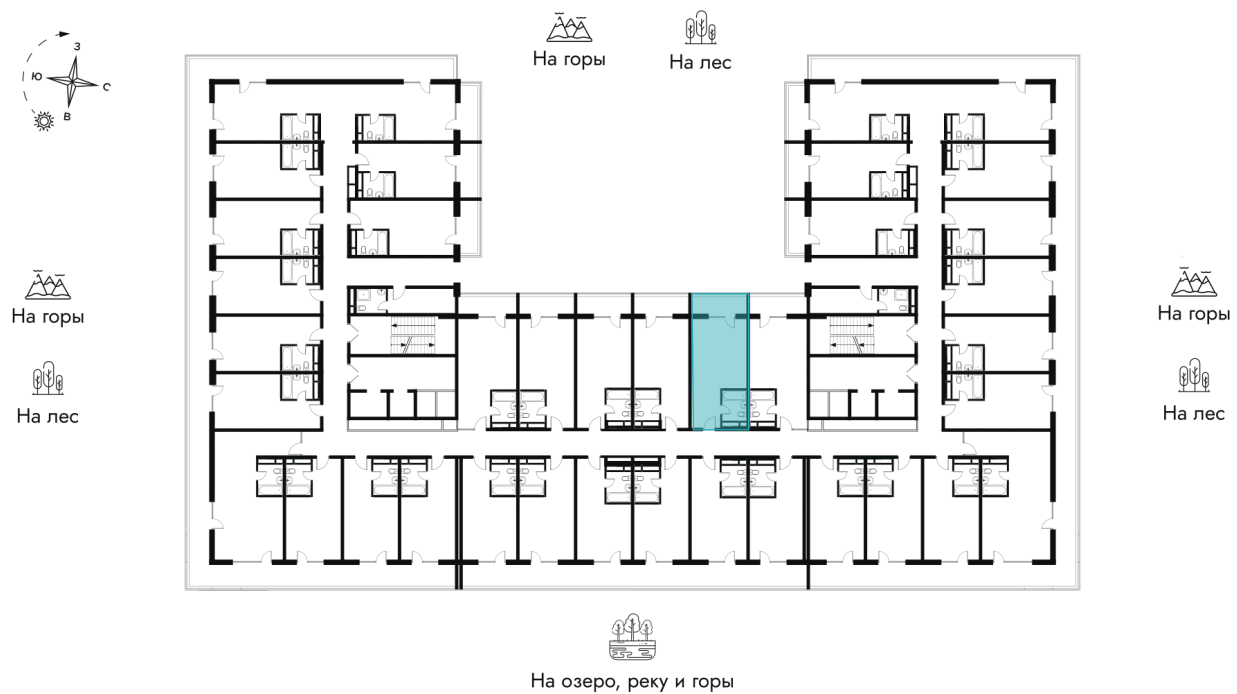

На этаже 7

Студия 38.7 м²

Адрес офиса продаж

Алтайский край, Алтайский р-н, тер ОЭЗ
туристско-рекреационного типа

05.07.2026 03:52 (Мск)

Не является публичной офертой, цена может быть
скорректирована.

Информация взята с сайта «altay-apart.ru».