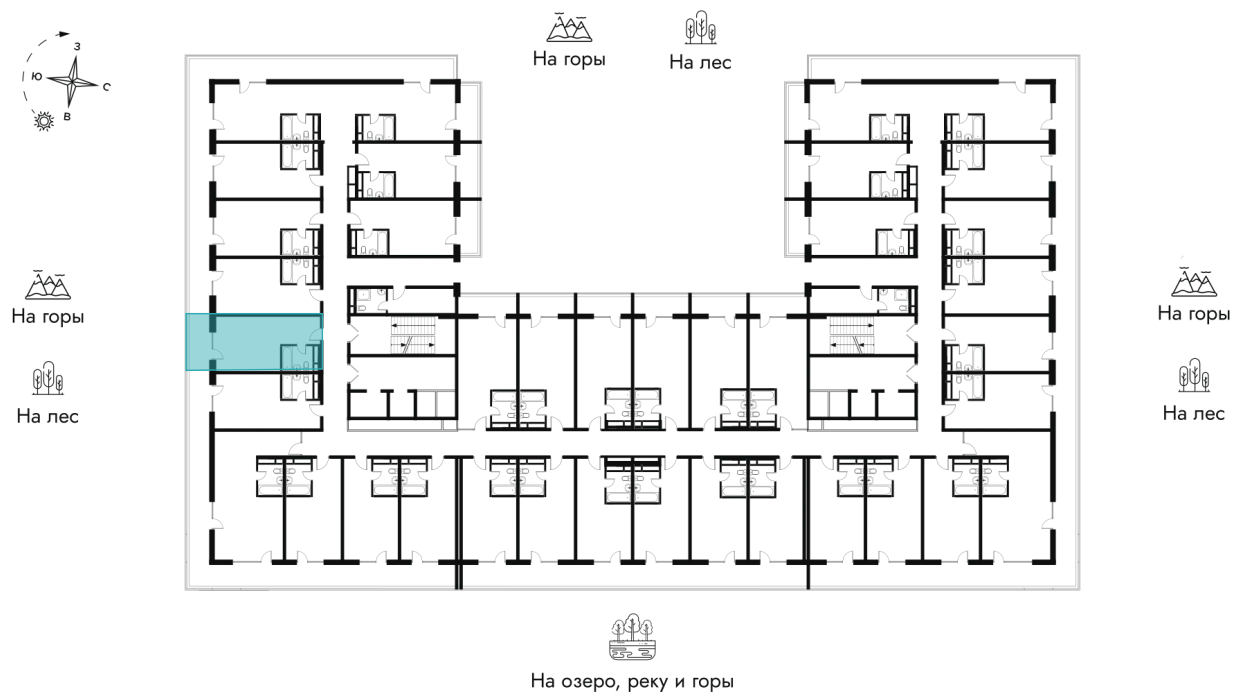

На этаже 8

Студия 36.7 м²

Адрес офиса продаж

Алтайский край, Алтайский р-н, тер ОЭЗ
туристско-рекреационного типа

05.07.2026 03:51 (Мск)

Не является публичной офертой, цена может быть
скорректирована.

Информация взята с сайта «altay-apart.ru».