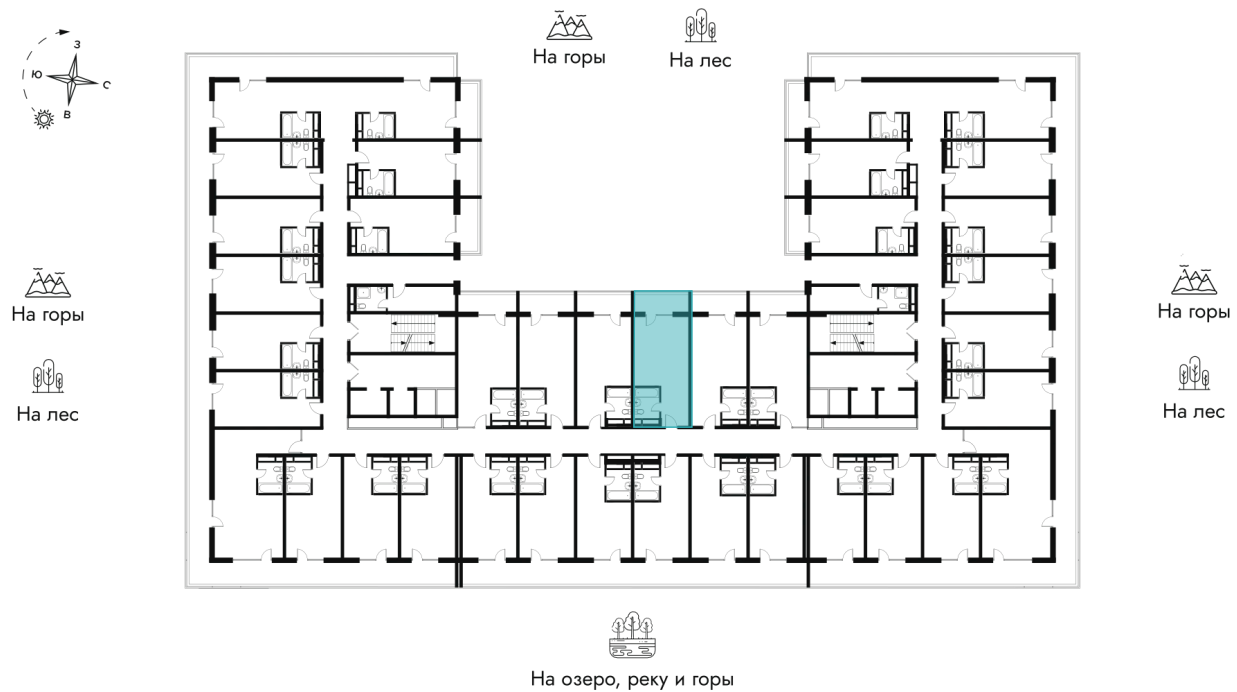

На этаже 8

Студия 38.7 м²

Адрес офиса продаж

Алтайский край, Алтайский р-н, тер ОЭЗ
туристско-рекреационного типа

21.05.2026 01:40 (Мск)

Не является публичной офертой, цена может быть
скорректирована.
Информация взята с сайта «altay-apart.ru».