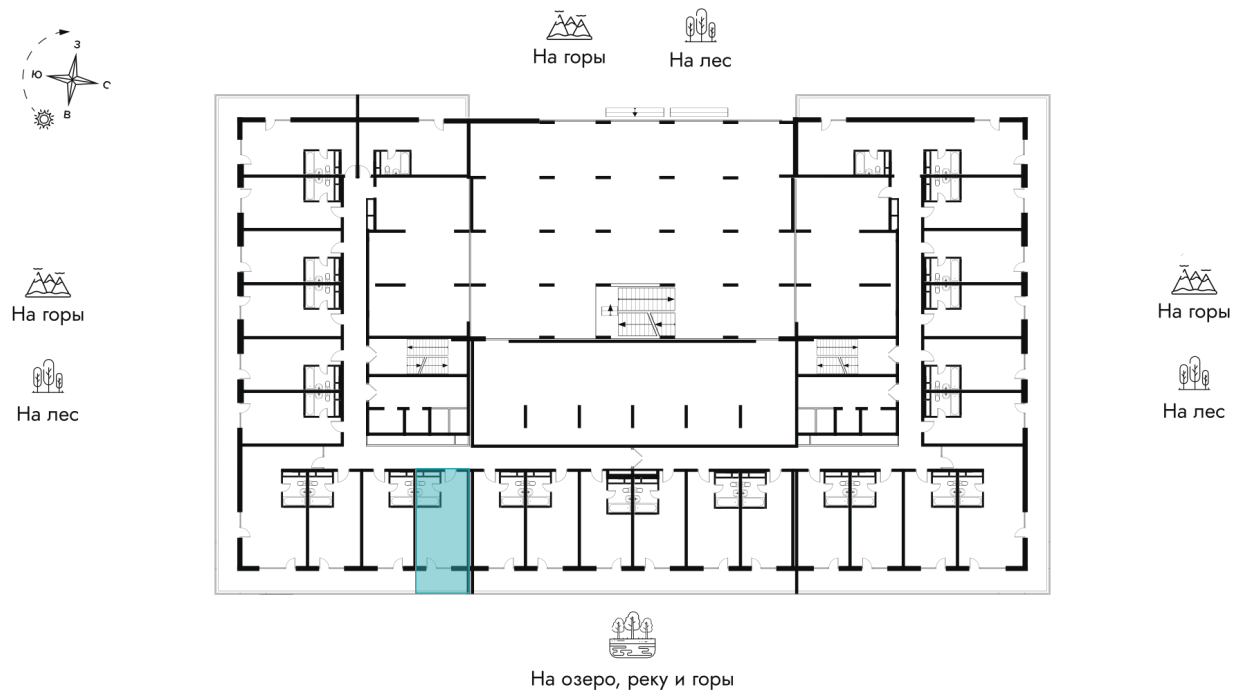

Старт продаж

Кухня-гостиная

Корпус	Очередь 2 - Корпус 1	Этаж	2
Секция	1	Сдача	2 кв. 2027

04.04.2025 16:33 (Мск)

Не является публичной офертой, цена может быть скорректирована. Информация взята с сайта «altay-apart.ru»

# На этаже 2

Студия 35.3 м<sup>2</sup>

04.04.2025 16:33 (Мск)

Не является публичной офертой, цена может быть скорректирована. Информация взята с сайта «altay-apart.ru»

На генплане  
Очередь 2 -  
Корпус 1