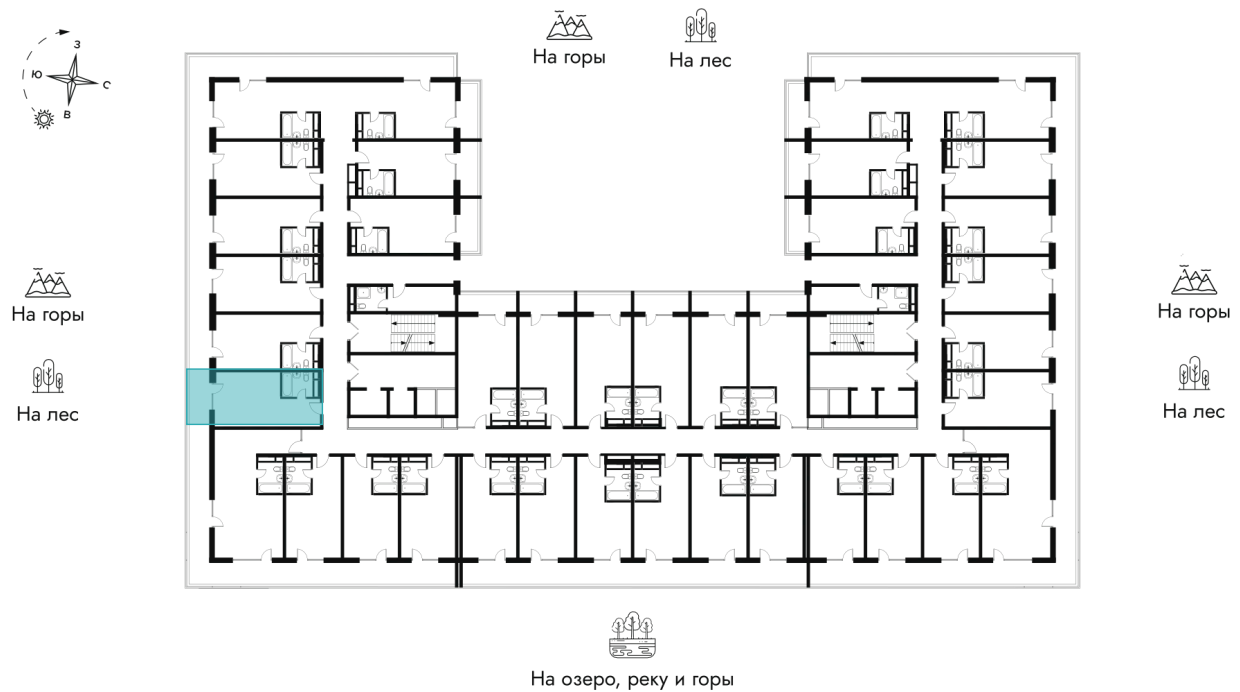

На этаже 7

Студия 36.9 м²

Адрес офиса продаж

Алтайский край, Алтайский р-н, тер ОЭЗ
туристско-рекреационного типа

05.07.2026 04:34 (Мск)

Не является публичной офертой, цена может быть
скорректирована.

Информация взята с сайта «altay-apart.ru».