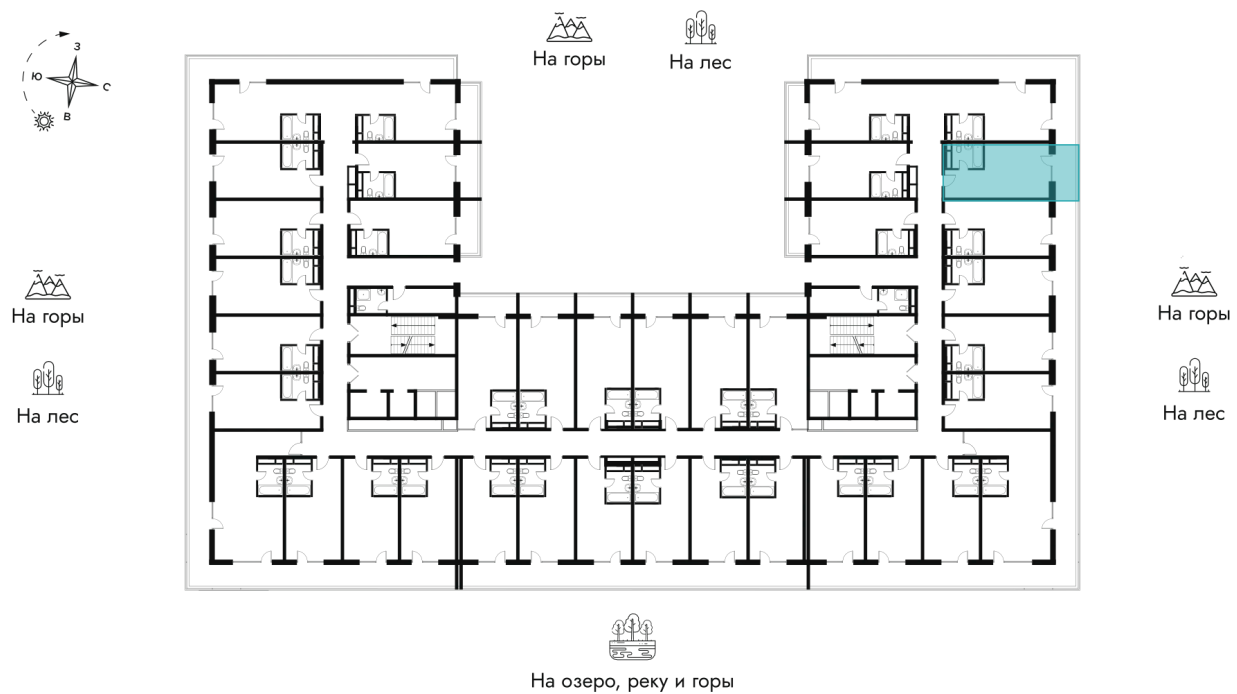

На этаже 4

Студия 36.5 м²

Адрес офиса продаж

Алтайский край, Алтайский р-н, тер ОЭЗ
туристско-рекреационного типа

05.07.2026 03:46 (Мск)

Не является публичной офертой, цена может быть
скорректирована.

Информация взята с сайта «altay-apart.ru».