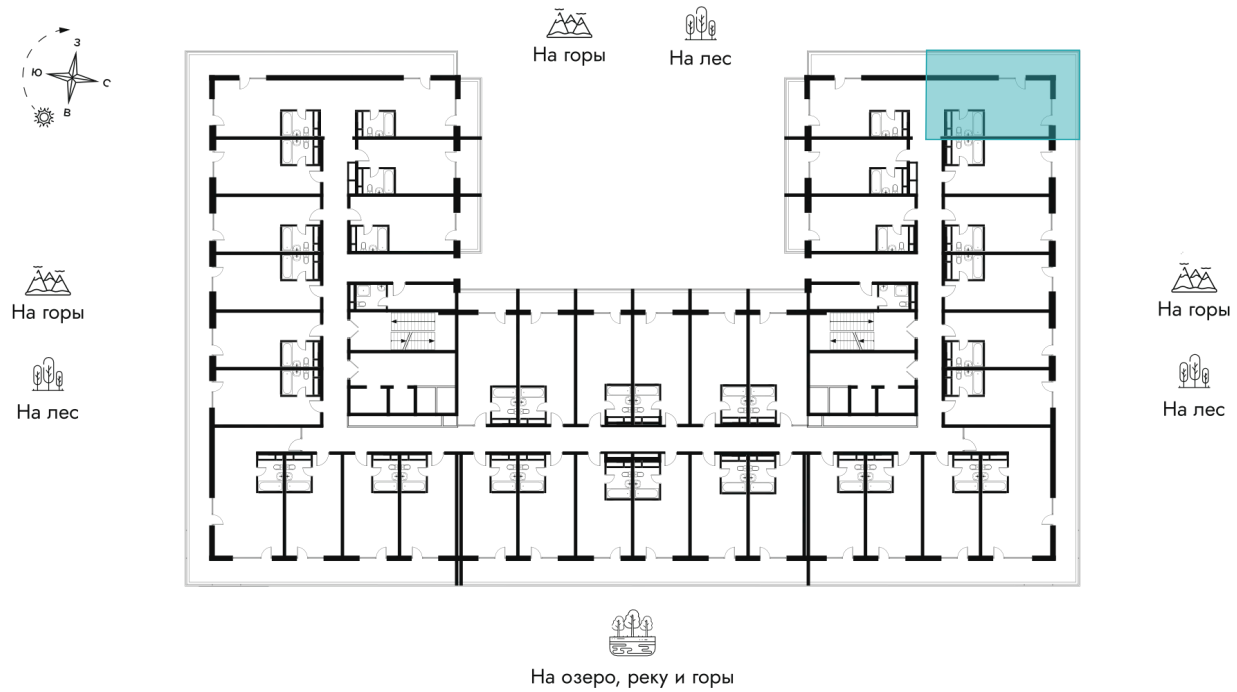

Корпус

Очередь 2 - Корпус 1

Этаж

6

Секция

1

Сдача

2 кв. 2027

На этаже 6

Студия 61.9 м²

На генплане Очередь 2 – Корпус 1

Студия 61.9 м²

Адрес офиса продаж

Алтайский край, Алтайский р-н, тер ОЭЗ туристско-рекреационного типа

19.04.2026 00:38 (Мск)

Не является публичной офертой, цена может быть скорректирована. Информация взята с сайта «altay-apart.ru»