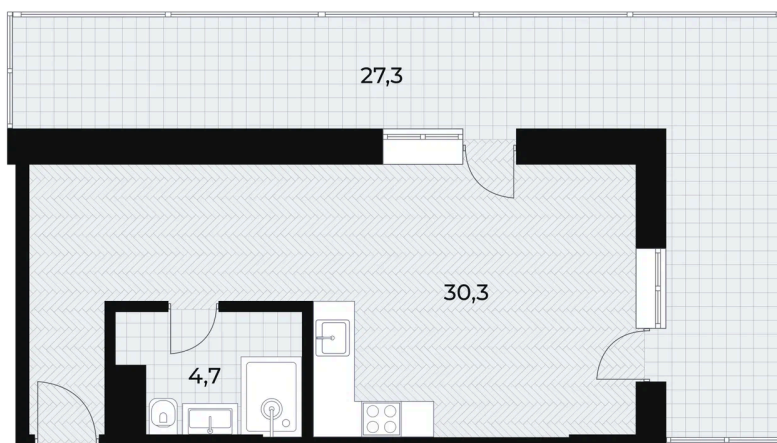

Номер: 615

Отсканируйте QR-код и
смотрите на сайте altay-
apart.ru

Студия 61.9 м²

32 327 500 руб.

В ипотеку от 142 792 руб.

Высокие потолки

Дизайнерский ремонт

Видовая

С мебелью

С техникой

Угловая

С балконом

С лоджией

Угловое остекление

Старт продаж

Кухня-гостиная

Корпус

Очередь 2 - Корпус 1

Этаж

6

Секция

1

Сдача

2 кв. 2027

На этаже 6

Студия 61.9 м²

На генплане Очередь 2 – Корпус 1

Студия 61.9 м²

Адрес офиса продаж

Алтайский край, Алтайский р-н, тер ОЭЗ туристско-рекреационного типа

19.04.2026 00:38 (Мск)

Не является публичной офертой, цена может быть скорректирована. Информация взята с сайта «altay-apart.ru»