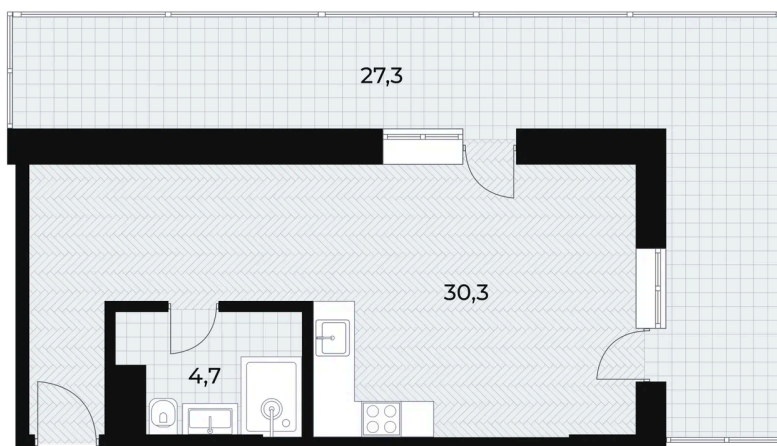

## Студия 61.9 м<sup>2</sup>

32 327 500 руб.

В ипотеку от 142 792 руб.

Высокие потолки

Дизайнерский ремонт

Видовая

С мебелью

С техникой

Этаж

6

Секция

1

Сдача

2 кв. 2027

# На этаже 6

Студия 61.9 м<sup>2</sup>