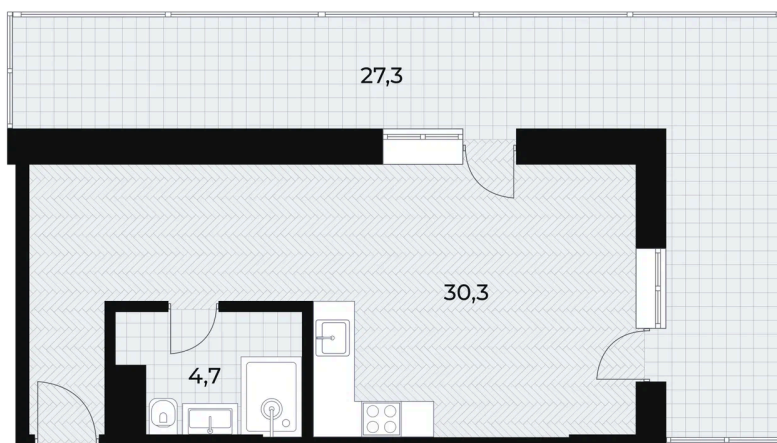

Номер: 615

Отсканируйте QR-код и
смотрите на сайте altay-
apart.ru

Студия 61.9 м²

32 327 500 руб.

В ипотеку от 142 792 руб.

Высокие потолки

Дизайнерский ремонт

Видовая

С мебелью

С техникой

Угловая

С балконом

С лоджией

Угловое остекление

Старт продаж

Кухня-гостиная