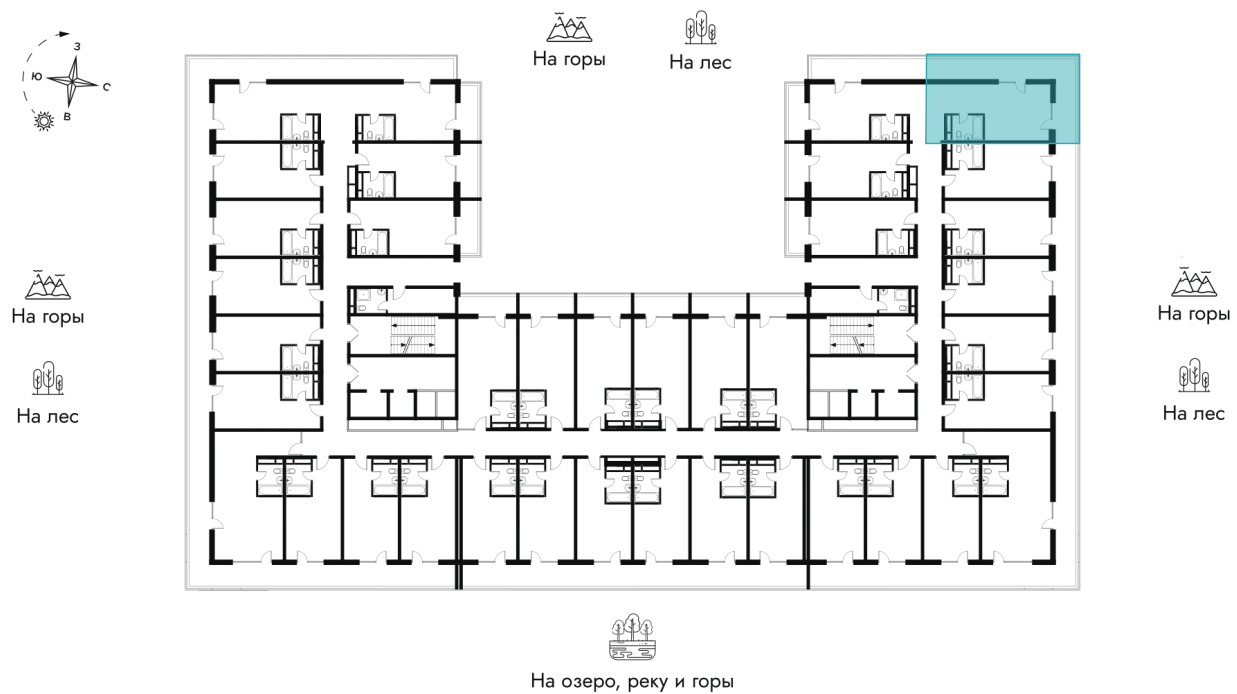

На этаже 8

Студия 61.9 м²

Адрес офиса продаж

Алтайский край, Алтайский р-н, тер ОЭЗ
туристско-рекреационного типа

05.07.2026 03:58 (Мск)

Не является публичной офертой, цена может быть
скорректирована.
Информация взята с сайта «altay-apart.ru».