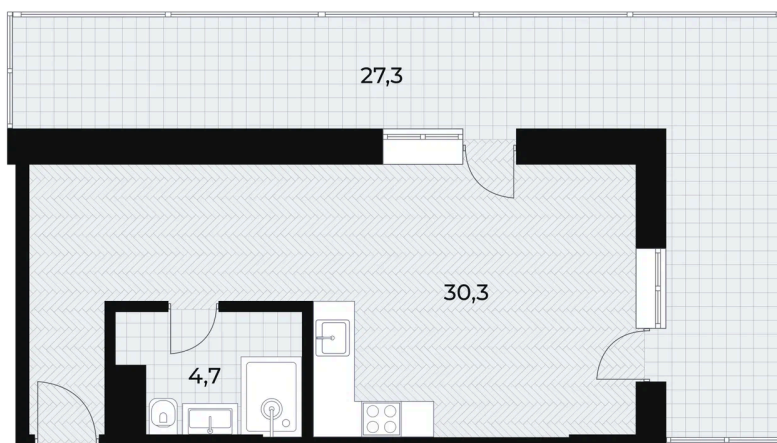

Номер: 815

Студия 61.9 м²

Отсканируйте QR-код и
смотрите на сайте altay-
apart.ru

40 530 000 руб.

Высокие потолки

Дизайнерский ремонт

Видовая

С мебелью