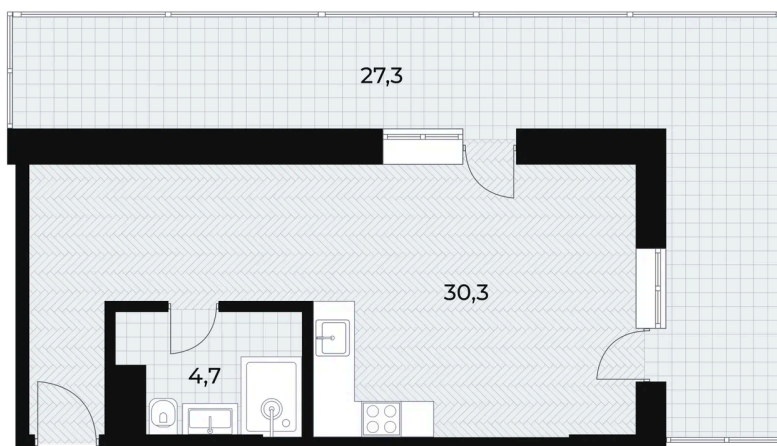

## Студия 61.9 м<sup>2</sup>

Отсканируйте QR-код и  
смотрите на сайте altay-  
apart.ru

# 40 530 000 руб.

Высокие потолки

Дизайнерский ремонт

Видовая

С мебелью

С техникой

Угловая

С балконом