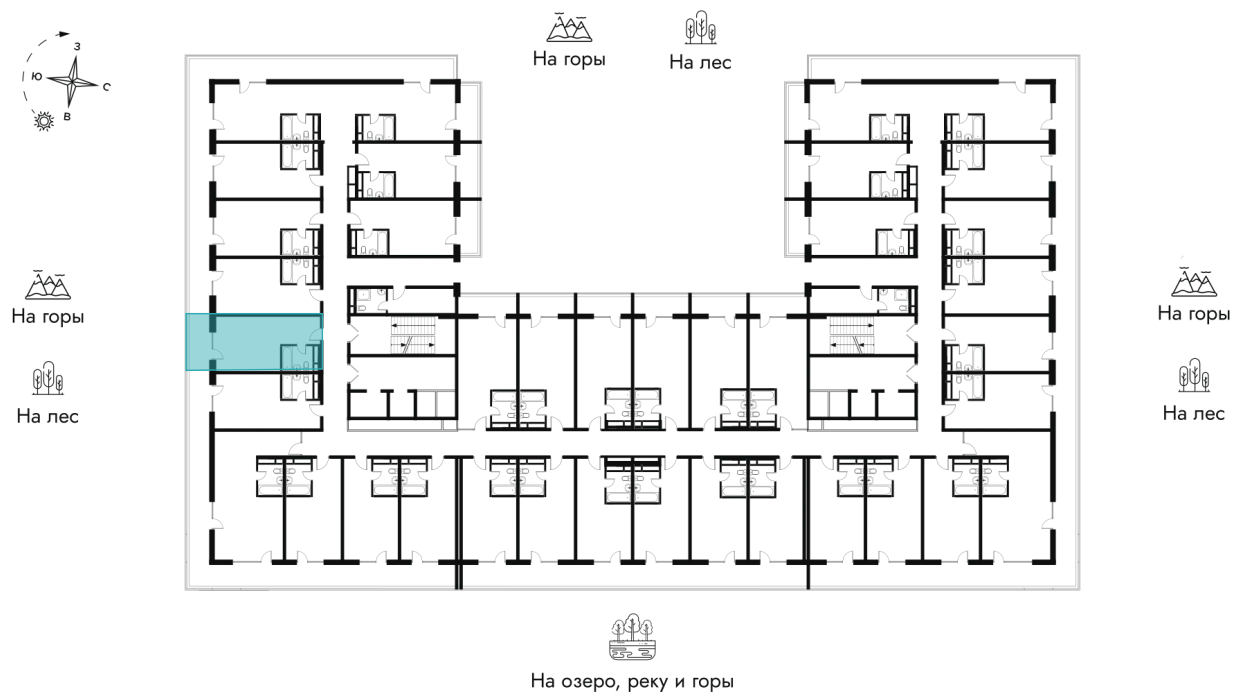

На этаже 7

Студия 36.7 м²

Адрес офиса продаж

Алтайский край, Алтайский р-н, тер ОЭЗ
туристско-рекреационного типа

05.07.2026 04:34 (Мск)

Не является публичной офертой, цена может быть
скорректирована.
Информация взята с сайта «altay-apart.ru».