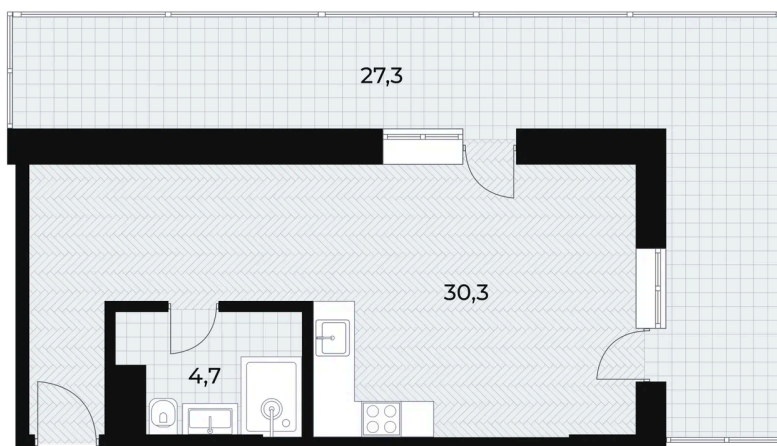

Номер: 840

Студия 61.9 м²

Отсканируйте QR-код и
смотрите на сайте altay-
apart.ru

41 977 500 руб.

Высокие потолки

Дизайнерский ремонт

Видовая

С мебелью