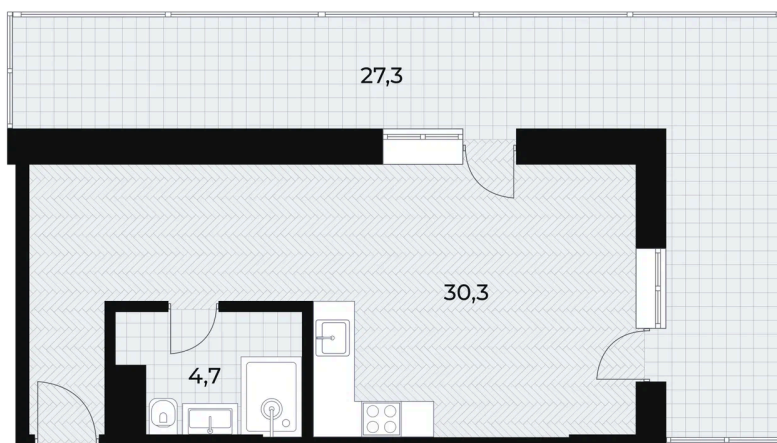

Номер: 840

Студия 61.9 м²

Отсканируйте QR-код и
смотрите на сайте altay-
apart.ru

41 977 500 руб.

Высокие потолки

Дизайнерский ремонт

Видовая

С мебелью