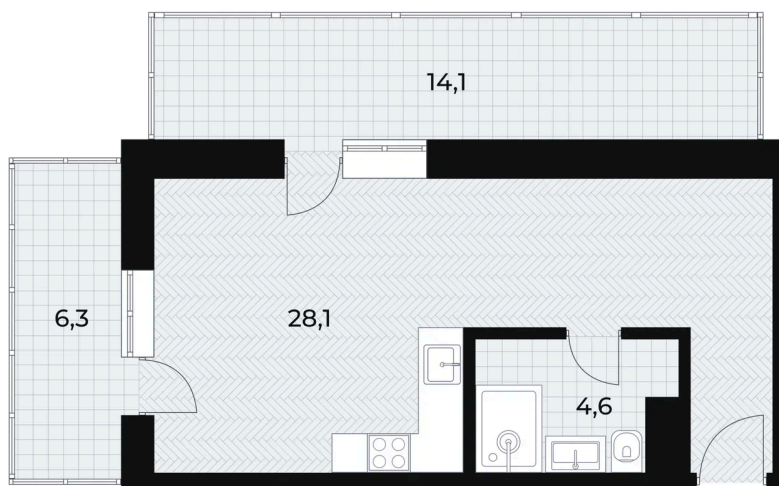

Номер: 841

Студия 58.1 м²

Отсканируйте QR-код и
смотрите на сайте altay-
apart.ru

38 052 000 руб.

В ипотеку от 168 078 руб.

Высокие потолки

Дизайнерский ремонт

Видовая

С мебелью

С техникой

С балконом

С лоджией

Старт продаж

Кухня-гостиная

Корпус	Очередь 2 - Корпус 1	Этаж	8
Секция	1	Сдача	2 кв. 2027

Адрес офиса продаж