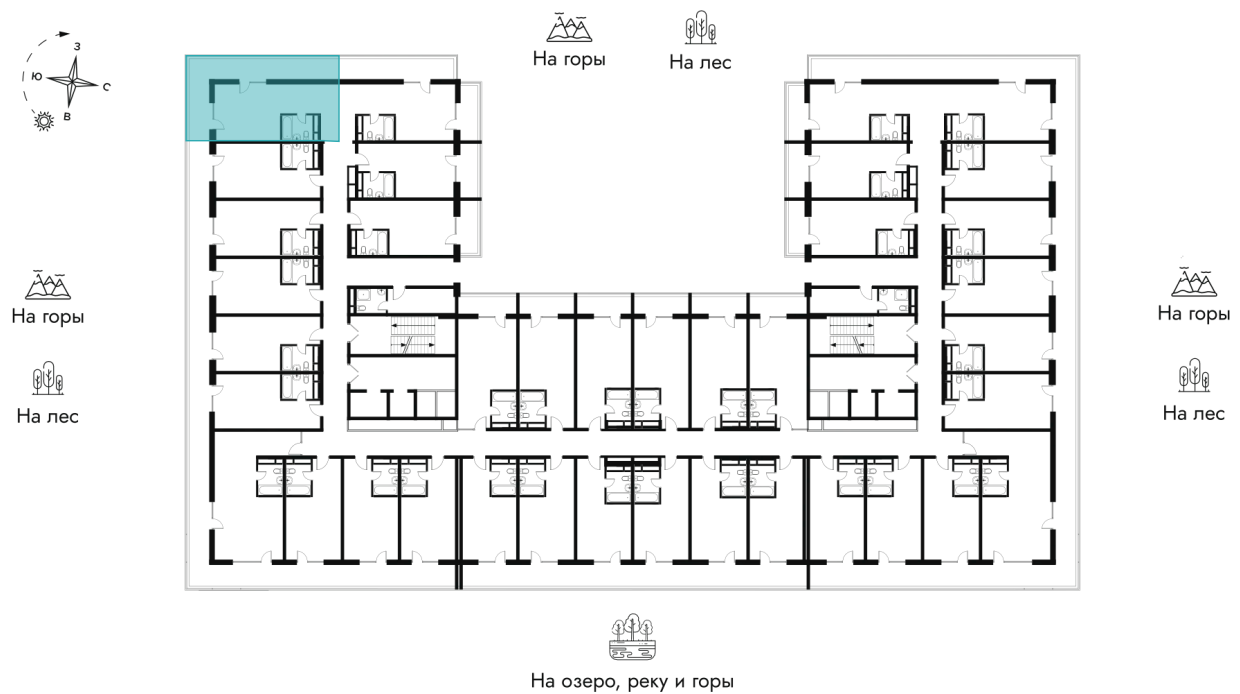

На этаже 8

Студия 61.9 м²

Адрес офиса продаж

Алтайский край, Алтайский р-н, тер ОЭЗ
туристско-рекреационного типа

05.07.2026 06:42 (Мск)

Не является публичной офертой, цена может быть
скорректирована.
Информация взята с сайта «altay-apart.ru».