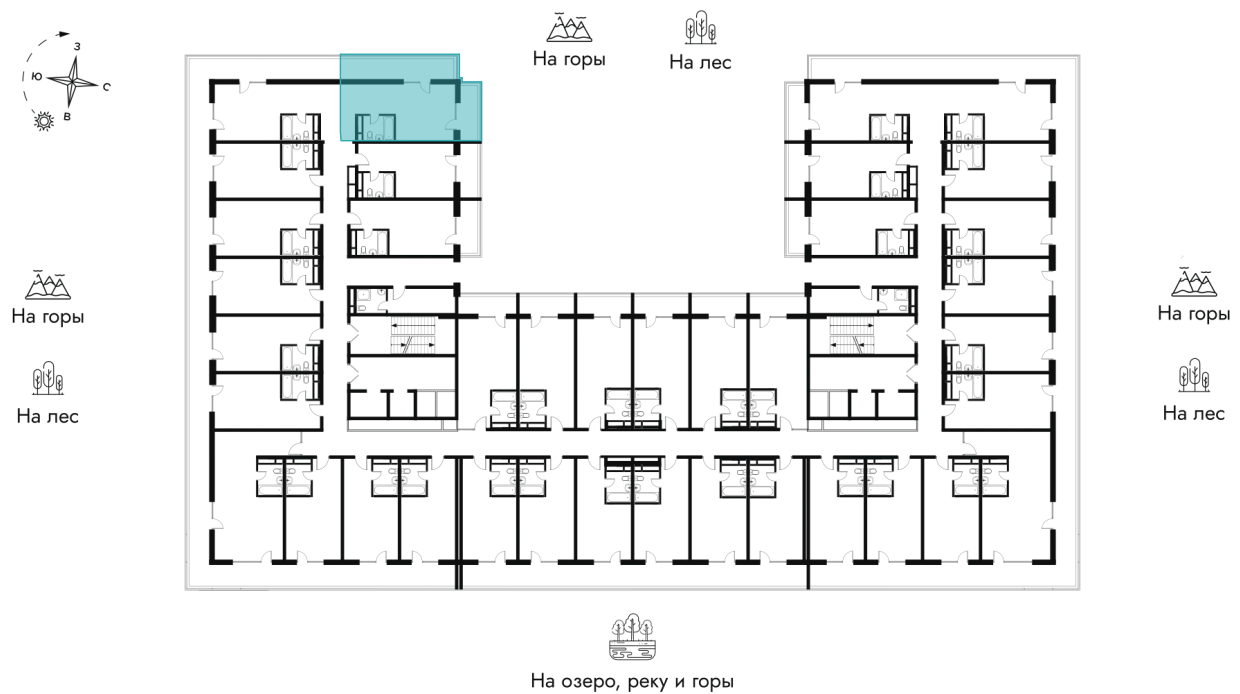

На этаже 8

Студия 58.1 м²

Адрес офиса продаж

Алтайский край, Алтайский р-н, тер ОЭЗ
туристско-рекреационного типа

21.05.2026 01:39 (Мск)

Не является публичной офертой, цена может быть
скорректирована.

Информация взята с сайта «altay-apart.ru».