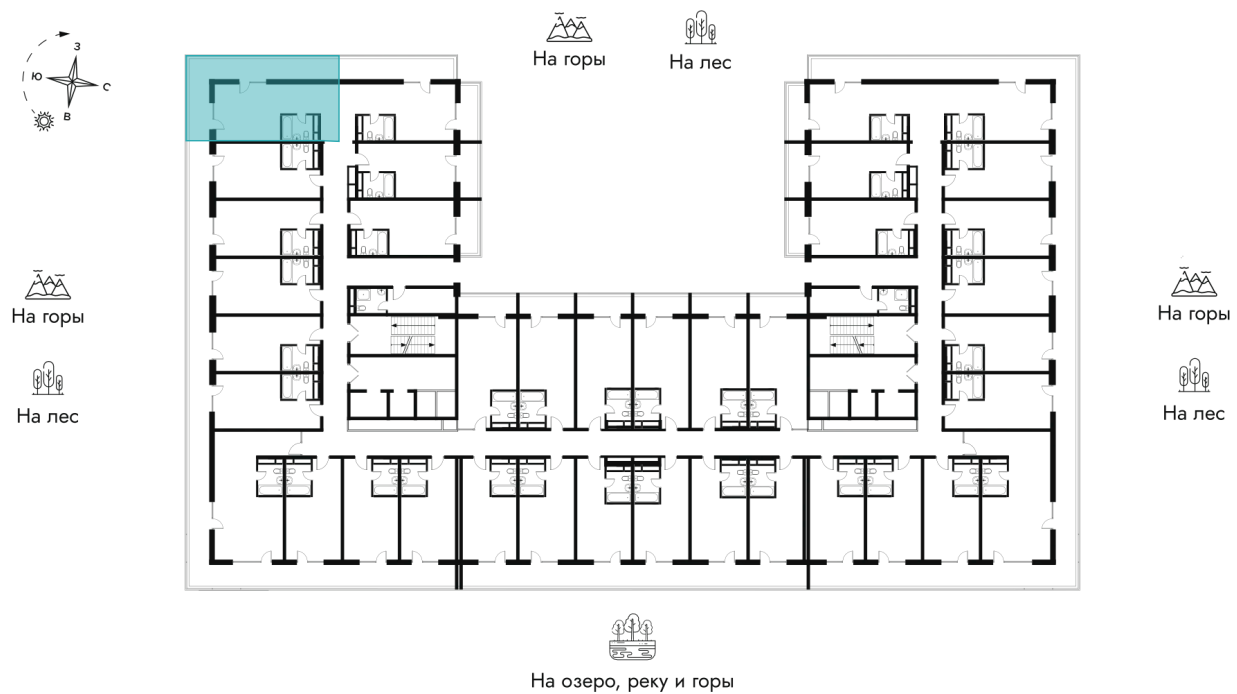

На этаже 8

Студия 61.9 м²

Адрес офиса продаж

Алтайский край, Алтайский р-н, тер ОЭЗ
туристско-рекреационного типа

05.07.2026 07:25 (Мск)

Не является публичной офертой, цена может быть
скорректирована.

Информация взята с сайта «altay-apart.ru».