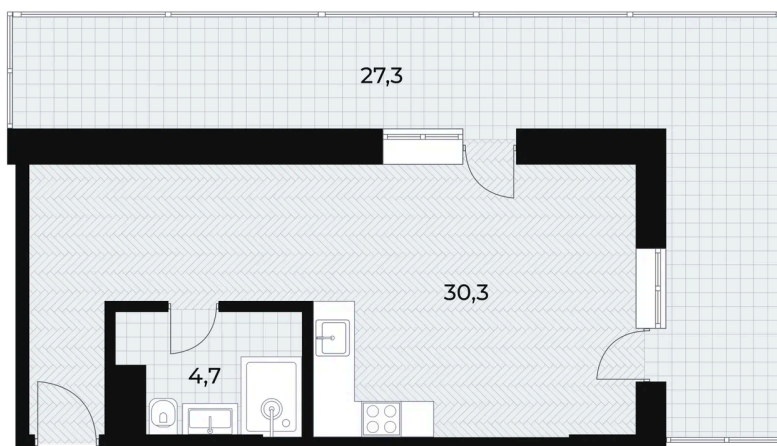

Номер: 840

Студия 61.9 м²

Отсканируйте QR-код и
смотрите на сайте altay-
apart.ru

41 977 500 руб.

В ипотеку от 185 417 руб.

Высокие потолки

Дизайнерский ремонт

Видовая

С мебелью

С техникой

Угловая

С балконом

С лоджией

Угловое остекление

Старт продаж

Кухня-гостиная

Информация взята с сайта «altay-apart.ru».

На этаже 8

Студия 61.9 м²

Адрес офиса продаж

Алтайский край, Алтайский р-н, тер ОЭЗ
туристско-рекреационного типа

21.05.2026 01:41 (МСК)

Не является публичной офертой, цена может быть
скорректирована.

Информация взята с сайта «altay-apart.ru».

На генплане Очередь 2 – Корпус 1

Студия 61.9 м²

Адрес офиса продаж
Алтайский край, Алтайский р-н, тер ОЭЗ
туристско-рекреационного типа

21.05.2026 01:41 (Мск)

Не является публичной офертой, цена может быть
скорректирована.
Информация взята с сайта «altay-apart.ru».