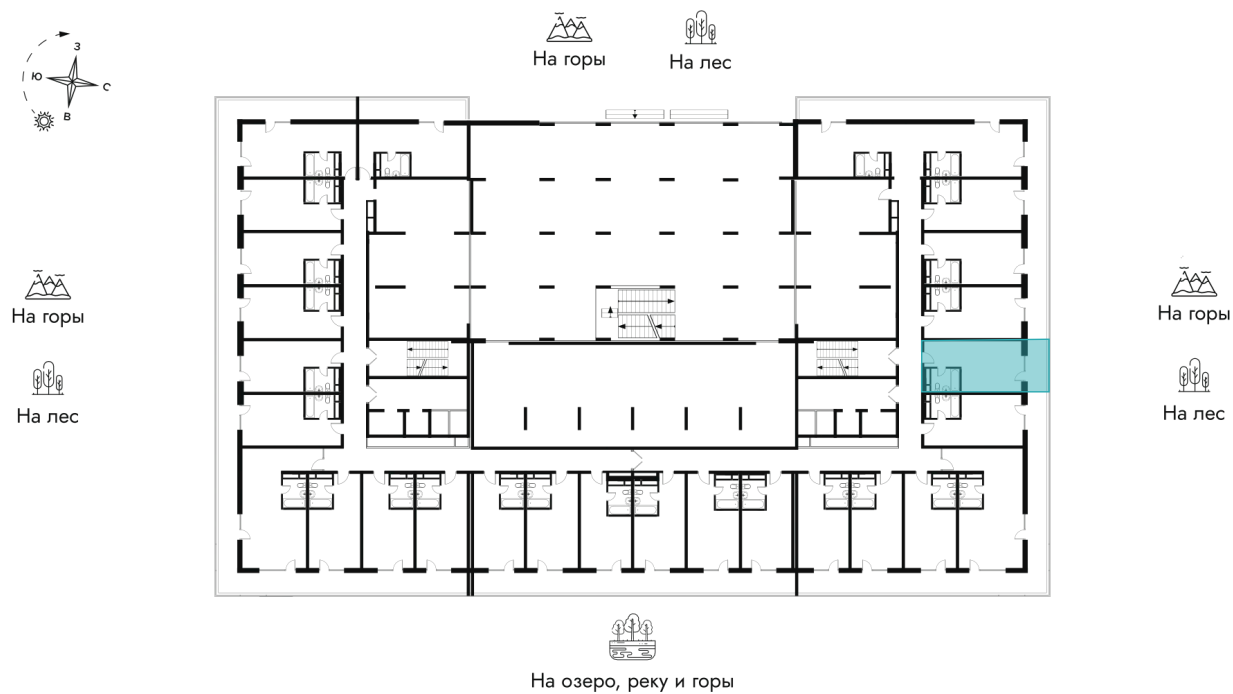

С техникой

С балконом

С лоджией

Старт продаж

Кухня-гостиная

Корпус	Очередь 2 - Корпус 1	Этаж	2
Секция	1	Сдача	2 кв. 2027

04.04.2025 17:26 (Мск)

Не является публичной офертой, цена может быть скорректирована. Информация взята с сайта «altay-apart.ru»

На этаже 2

Студия 36.4 м²

04.04.2025 17:26 (Мск)

Не является публичной офертой, цена может быть скорректирована. Информация взята с сайта «altay-apart.ru»

На генплане Очередь 2 - Корпус 1

Студия 36.4 м²

04.04.2025 17:26 (Мск)