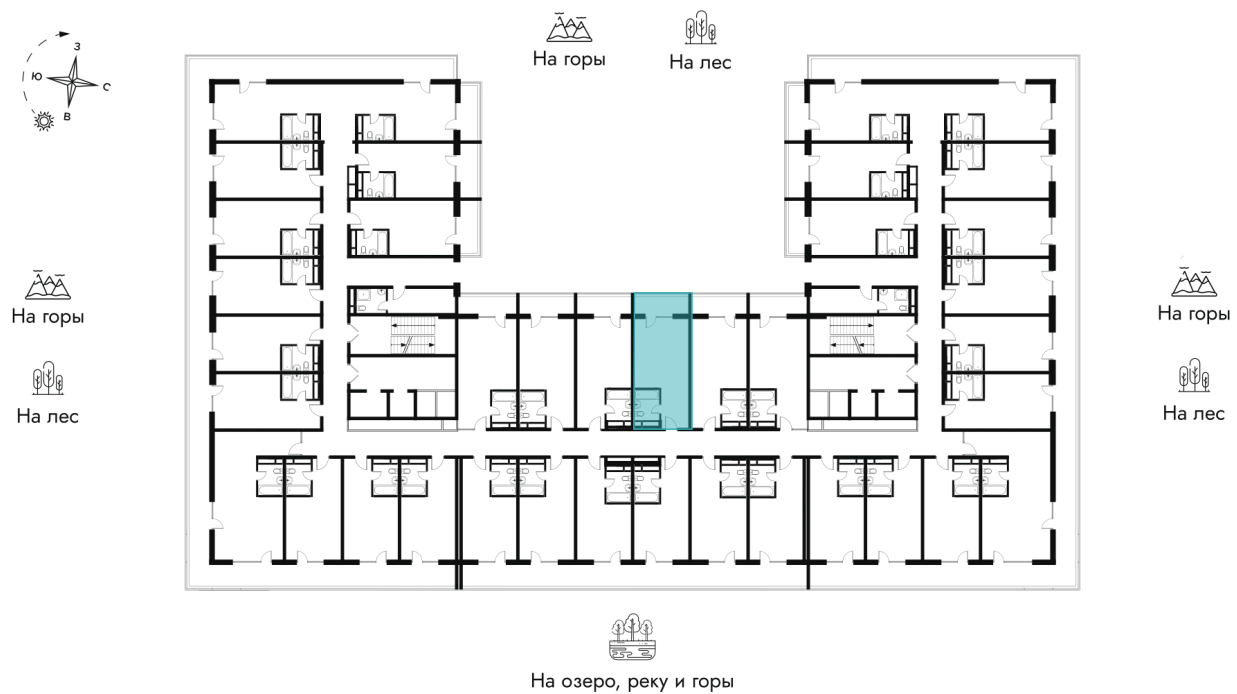

Номер: 606

Студия 38.7 м²

Отсканируйте QR-код и
смотрите на сайте altay-
apart.ru

Цена по запросу

Высокие потолки

Дизайнерский ремонт

Видовая

С мебелью

С техникой

С балконом

С лоджией

Старт продаж

Кухня-гостиная

Корпус	Очередь 2 - Корпус 1	Этаж	6
Секция	1	Сдача	2 кв. 2027

Адрес офиса продаж

Алтайский край, Алтайский р-н, тер ОЭЗ
туристско-рекреационного типа

03.06.2026 11:50 (Мск)

Не является публичной офертой, цена может быть
скорректирована.

Информация взята с сайта «altay-apart.ru».

На этаже 6

Студия 38.7 м²

Адрес офиса продаж

Алтайский край, Алтайский р-н, тер ОЭЗ
туристско-рекреационного типа